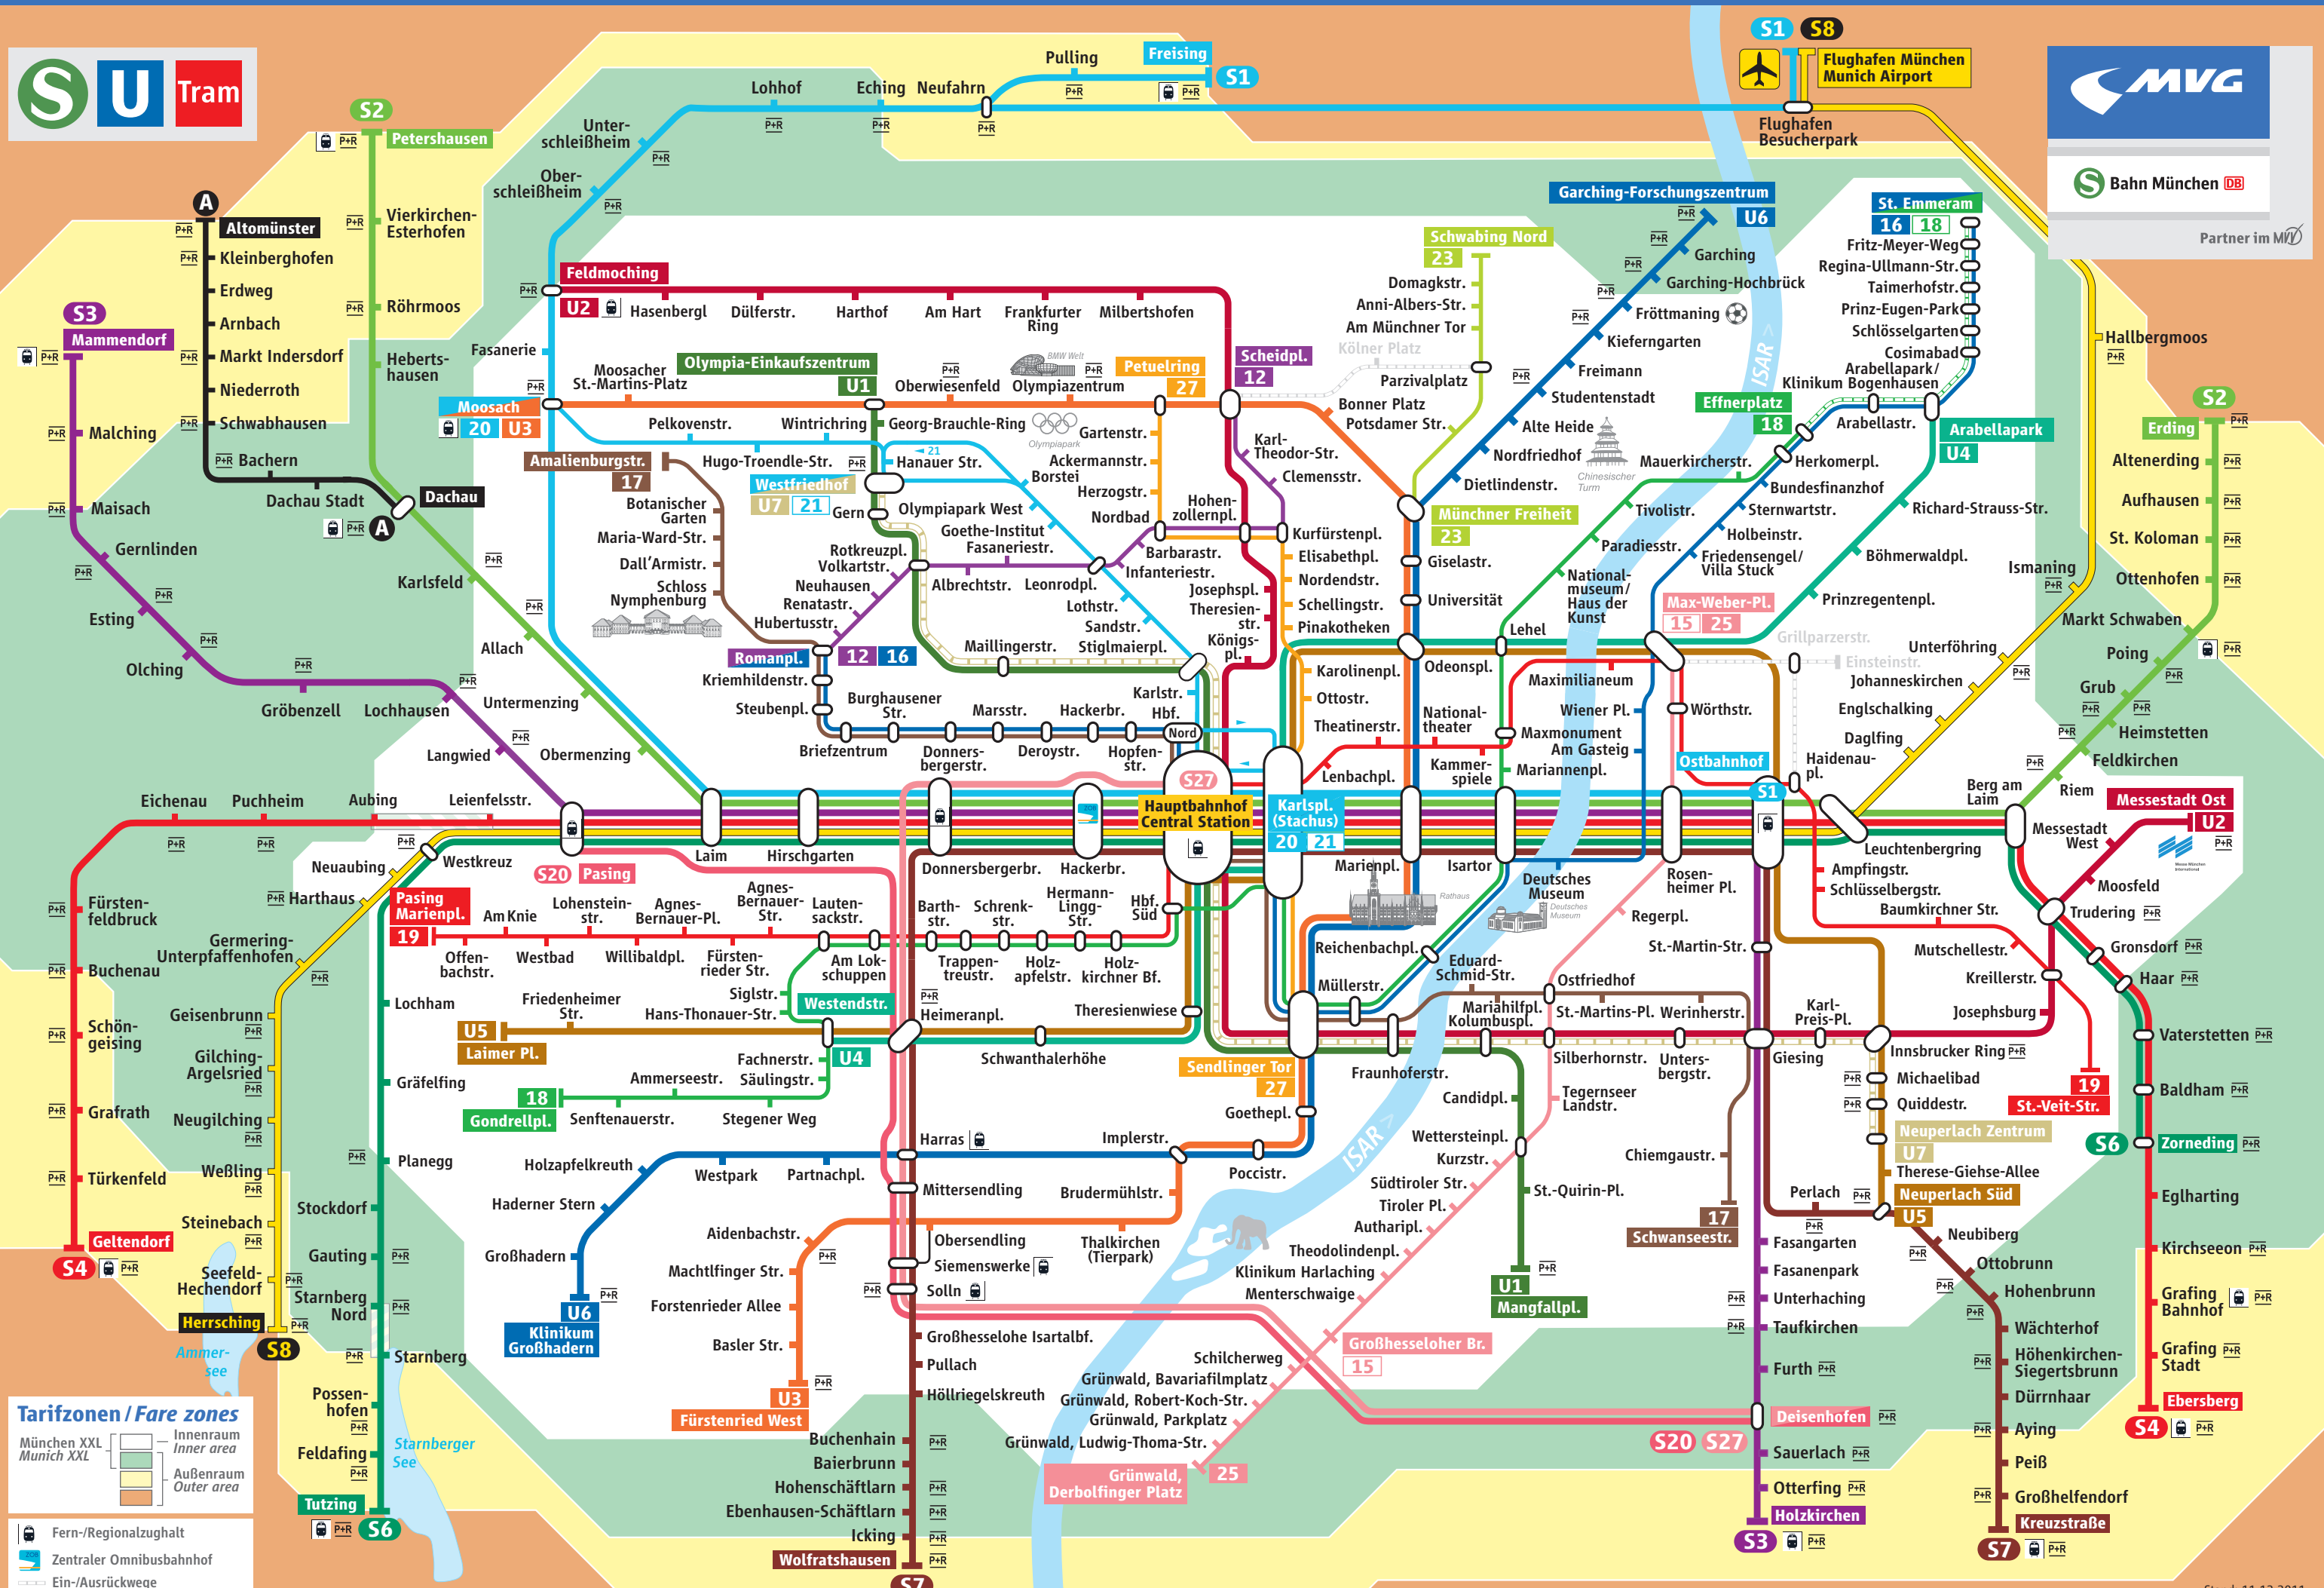

Schiennetzplan mit Tarifzonen / Rail network with fare zones

Tarifzonen / Fare zones

München XXL / Munich XXL

- Innenraum / Inner area
- Außenraum / Outer area

Fern-/Regionalzug
 Zentraler Omnibusbahnhof
 Ein-/Ausrückwege