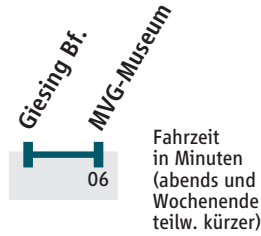

Abfahrtszeiten

07

StadtBus

Giesing Bf.

Zeitkartenring 2 und 3

U BUS Tram für München

Partner im MVV

MVG-Museum

Gültig ab 11. Dezember 2011

Uhr	Sonn-/Feiertag		Uhr
11	01	31	11
12	01	31	12
13	01	31	13
14	01	31	14
15	01	31	15
16	01	31	16

Bus fährt nur an Öffnungstagen des MVG-Museums