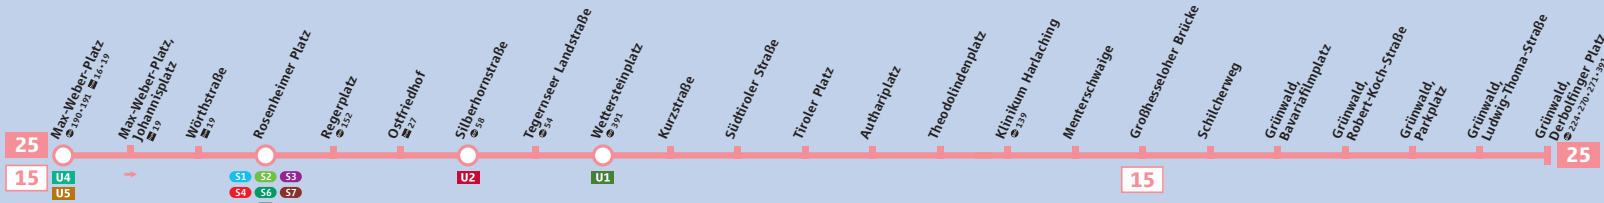

Linienweg Tram 15/25

Schienennetzplan

Innenraumnetz München

IsarCard
IsarCard 9Uhr
IsarCard 60

Entspannt von überall
www.mvg-AboService.de
 Bestellen Sie Ihr IsarCardAbo noch einfacher online. Bequem und jederzeit aktualisierbar. – Ihr MVG AboService in München

Gültig im MVV-Tarifgebiet

Minifahrplan
 gültig ab 11.12.2011

Tram 15/25

- 15** Max-Weber-Platz ▶ Großhesseloher Brücke
- 25** Max-Weber-Platz ▶ Grünwald, Derboldinger Platz und zurück

© MVG Stand: 11.12.2011