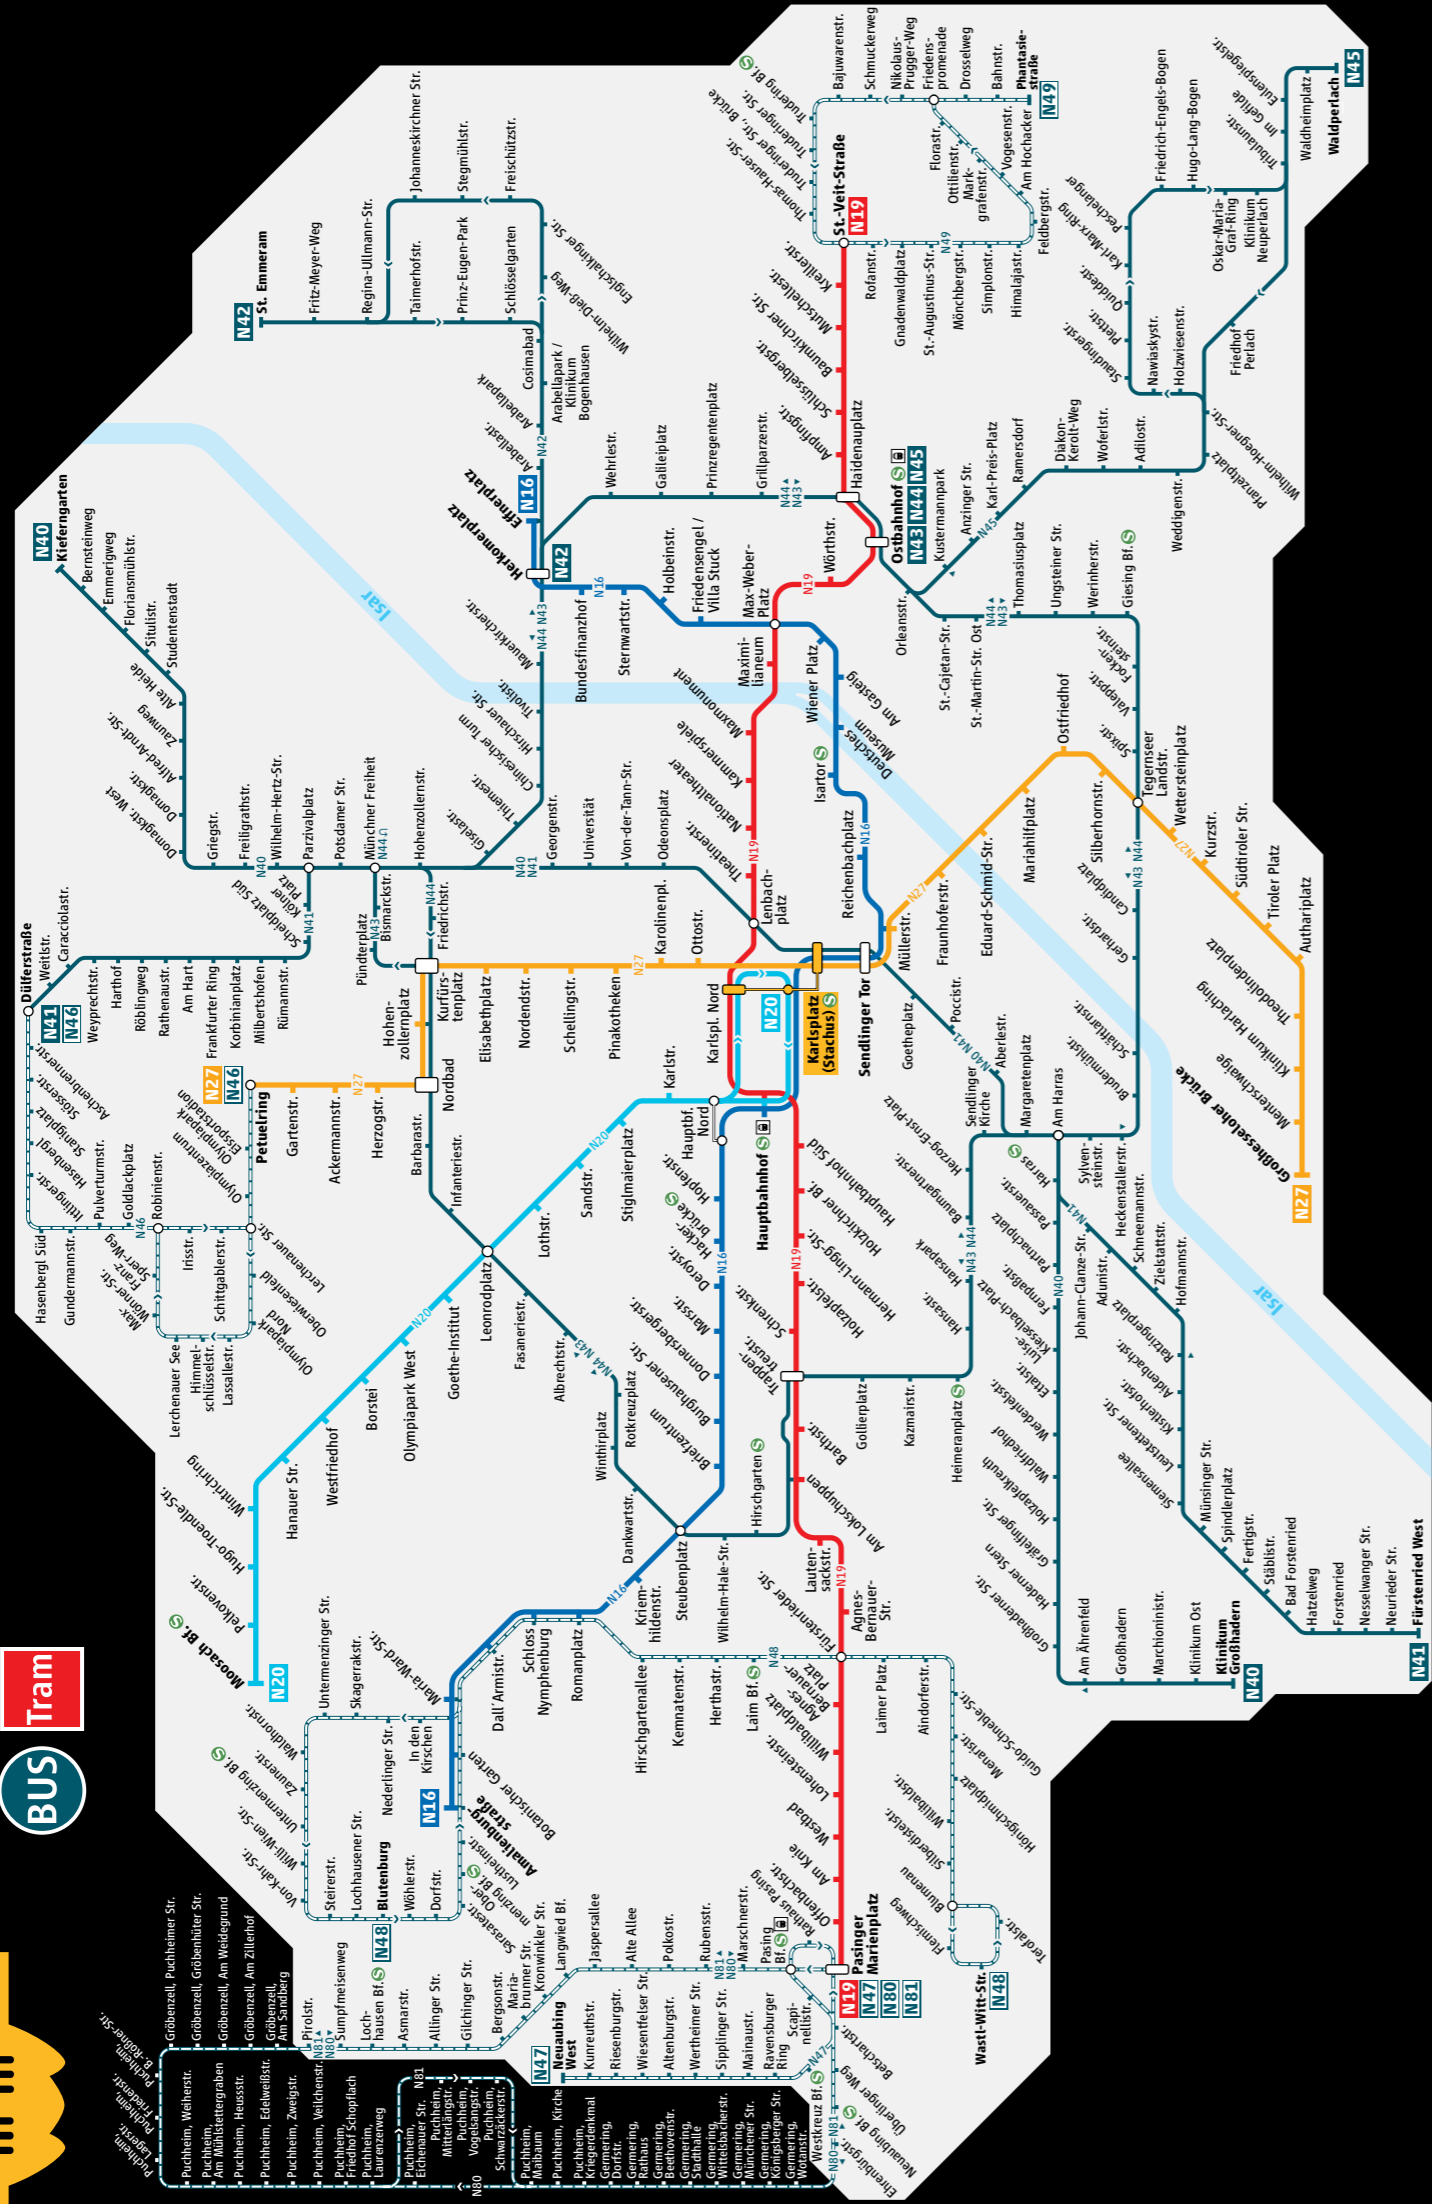

MVG Nachtlinien / Nightlines

U BUS Tram für München
Ihr Partner im MVG

BUS

Tram

BUS Tram für München
Ihr Partner im MVG

Legende key to symbols

- **N19** NachtTramlinie, jede Nacht
  Nighttram route, every night
- **N40** NachtBuslinie, jede Nacht
  NightBus route, every night
- **N46** NachtBuslinie, nur in den Nächten Freitag/Samstag, Samstag/Sonntag und vor Feiertagen
  NightBus route, only Friday and Saturday night and before public holidays
- **Karlsplatz (Stachus)** Haltestelle mit Anschlussicherung
  Interchange station with guaranteed connections
- **S** Umsteigemöglichkeit zur S-Bahn
  Interchange to suburban trains

© MVG, Stand: 11.12.2011