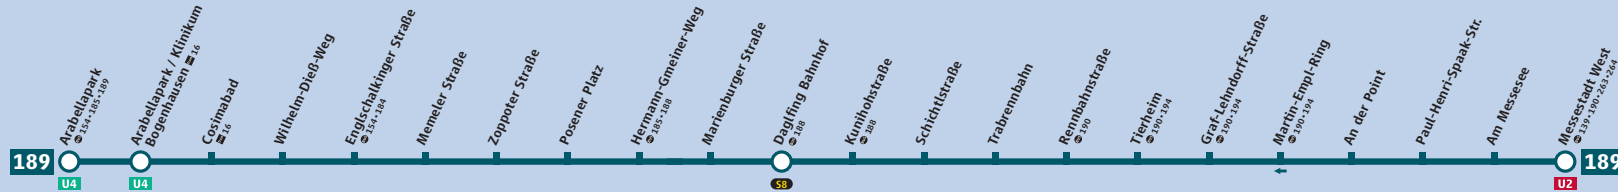

Linienweg StadtBus 189

Schienennetzplan

Innenraumnetz München

IsarCard
IsarCard 9Uhr
IsarCard 60

Entspannt von überall
www.mvg-AboService.de
Bestellen Sie Ihr IsarCardAbo noch einfacher online. Bequem und jederzeit aktualisierbar. – Ihr MVG AboService in München

Gültig im MVV-Tarifgebiet
Minifahrplan
gültig ab 11.12.2011

BUS 189
StadtBus

Arbellapark ▶
Messestadt West
und zurück