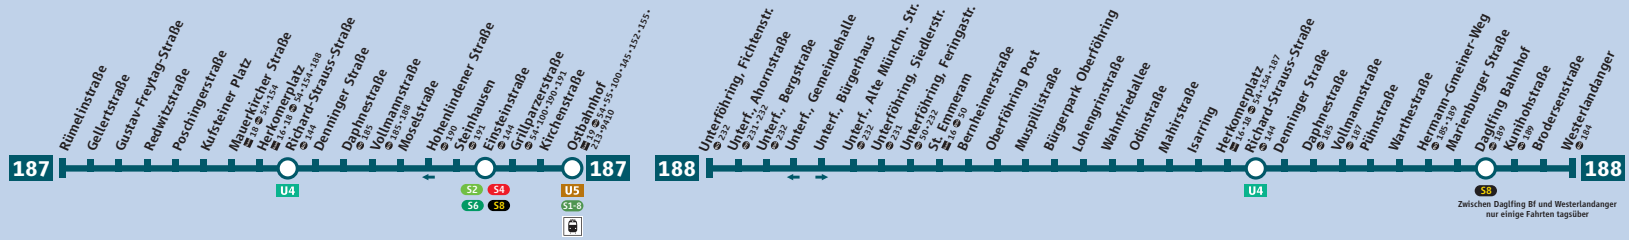

Linienweg StadtBus 187/188