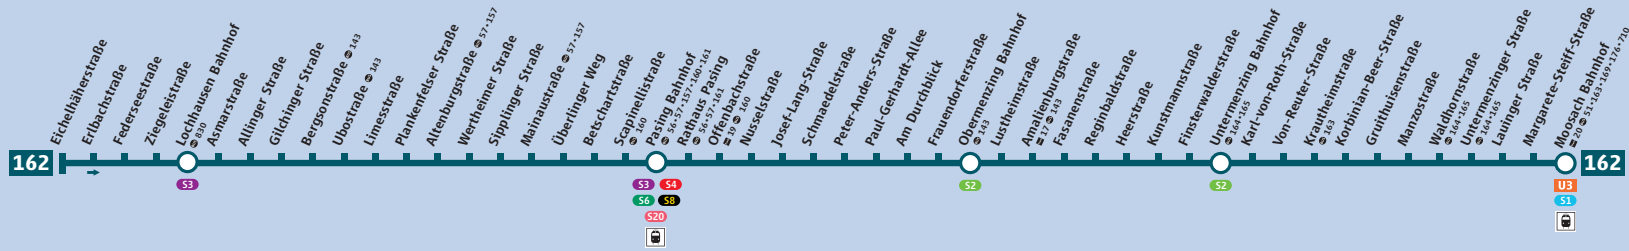

Linienweg StadtBus 162

Schienennetzplan

Innenraumnetz Munchen

Tarifzonen
 Innenraum
 Auenraum

© MVG Stand: 11.12.2011

MVG live

Ihre aktuellen Abfahrtszeiten
 < direkt auf Handy und PC >
 mobil.MVG-live.de
 www.MVG-live.de