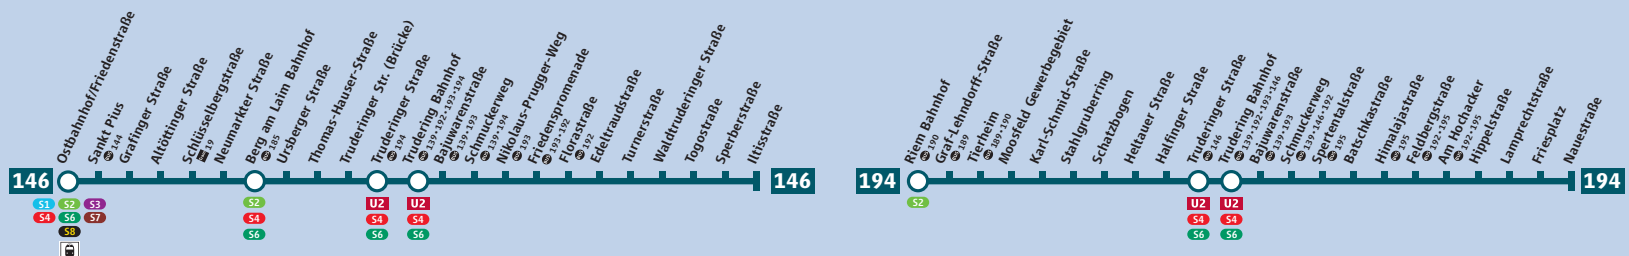

Linienweg StadtBus 146/194

Schienennetzplan

Innenraumnetz München

© MVG Stand: 11.12.2011

MVG Fahrinfo München

Die iPhone-App für U- und S-Bahn sowie Bus und Tram in München. Eine für alles: Routenplanung, Live-Abfahrtszeiten, Standortbestimmung inklusive Anzeige der nächsten Stationen sowie alle Netzpläne. Natürlich kostenlos. Ein Service Ihrer MVG.