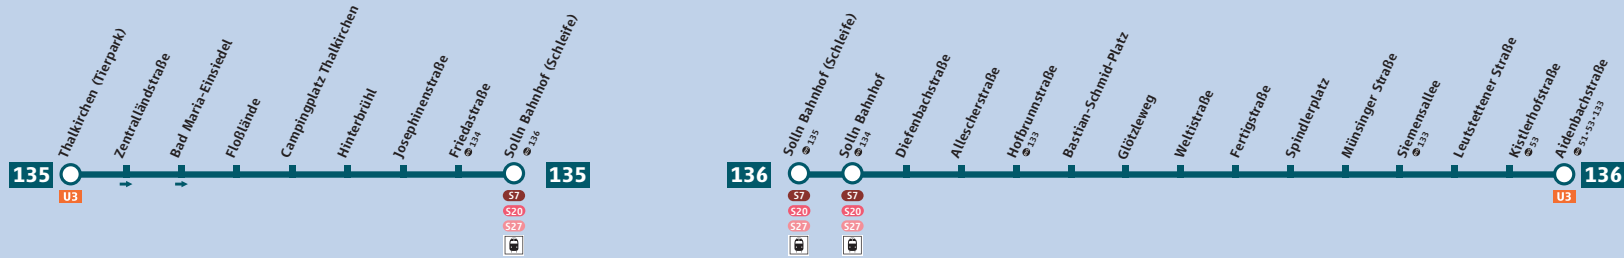

# Linienweg StadtBus 135/136

Samstag (Sommer)																				
Thalkirchen (Tierpark) ab	07.49	08.08	08.28	08.48	09.08	09.28	09.48	10.08	10.28	alle	21.48	22.08	22.48	23.08	23.28	23.48	24.08	24.28	24.48	25.08
Zentralländstraße	07.50	08.09	08.29	08.49	09.09	09.29	09.49	10.09	10.29	alle	21.49	22.09	22.49	23.09	23.29	23.49	24.09	24.29	24.49	25.09
Bad Maria Einsiedel	07.51	08.11	08.31	08.51	09.11	09.31	09.51	10.11	10.31	20	21.50	22.10	22.50	23.10	23.30	23.50	24.10	24.30	24.50	25.10
Flößlande	07.52	08.12	08.32	08.52	09.12	09.32	09.52	10.12	10.32	Min	21.52	22.12	22.52	23.12	23.32	23.52	24.12	24.32	24.52	25.12
Campingpl. Thalkirchen	07.53	08.13	08.33	08.53	09.13	09.33	09.53	10.13	10.33	Min	21.53	22.13	22.53	23.13	23.33	23.53	24.13	24.33	24.53	25.13
Hinterbrühl	07.55	08.15	08.35	08.55	09.15	09.35	09.55	10.15	10.35	alle	21.55	22.15	22.55	23.15	23.35	23.55	24.15	24.35	24.55	25.15
Josephinenstraße	07.57	08.17	08.37	08.57	09.17	09.37	09.57	10.17	10.37	40	21.57	22.17	22.57	23.17	23.37	23.57	24.17	24.37	24.57	25.17
Friedastraße	07.58	08.18	08.38	08.58	09.18	09.38	09.58	10.18	10.38	Min	21.58	22.18	22.58	23.18	23.38	23.58	24.18	24.38	24.58	25.18
Solln Bf. (Schleife) an	07.58	08.18	08.38	08.58	09.18	09.38	09.58	10.18	10.38	Min	21.58	22.18	22.58	23.18	23.38	23.58	24.18	24.38	24.58	25.18

## 135 Solln Bahnhof (Schleife) – Campingplatz Thalkirchen – Thalkirchen (Tierpark)