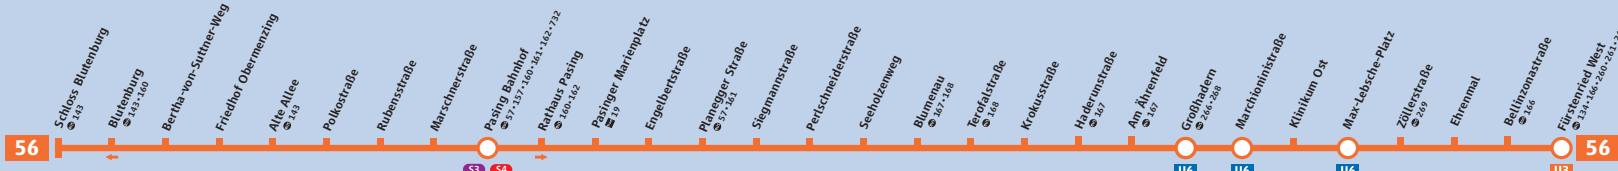

Linienweg MetroBus 56

Schiennetzplan

Innenraumnetz München

ENERGY ARJ
 GUTE FAHRT MIT DER MVG.
 BESTE MUSIK MIT ENERGY MÜNCHEN!
 RADIO EINSCHALTEN! MÜNCHEN 93.3

Minifahrplan
 gültig ab 11.12.2011
BUS 56
MetroBus

Schloss Blütenburg ▶
 Fürstenried West
 und zurück

© MVG Stand: 11.12.2011

MVG
 U BUS Tram für München
 Ihr starker Partner im MVG

Minifahrplan MetroBus 56 (gültig ab 11.12.2011)

Schloss Blutenburg – Pasing Bahnhof – Blumenau – Großhadern – Klinikum Ost – Fürstneried West