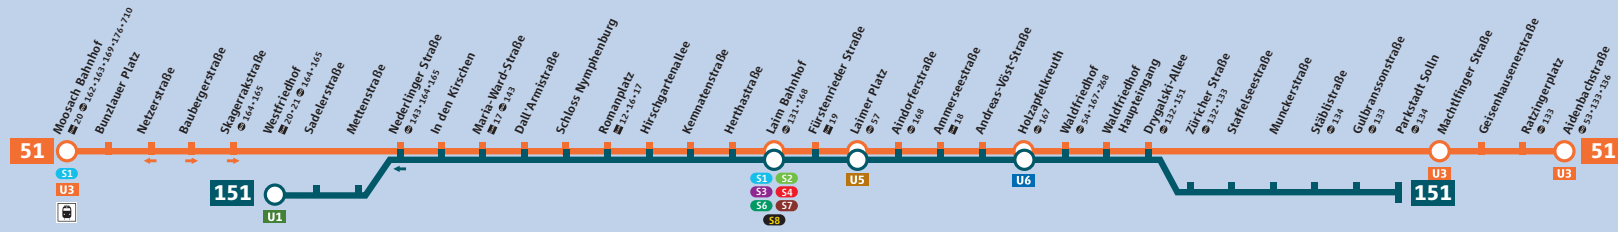

Linienweg MetroBus 51 und StadtBus 151

Schienennetzplan

Innenraumnetz München

Minifahrplan

gültig ab 11.12.2011

BUS	51	151
	MetroBus	StadtBus

- 51** Moosach Bahnhof ▶ Aidenbachstraße
- 151** Westfriedhof ▶ Parkstadt Solln und zurück

© MVG Stand: 11.12.2011

Minifahrplan MetroBus 51 und StadtBus 151 (gültig ab 11.12.2011)

BUS 51

Moosach Bahnhof – Romanplatz – Laim Bahnhof – Laimer Platz – Holzapfelkreuth – Waldfriedhof – Aidenbachstraße

Zusätzliche Fahrten zwischen Drygalski-Allee und Niederlinger Straße siehe StadtBus 151.

Samstag