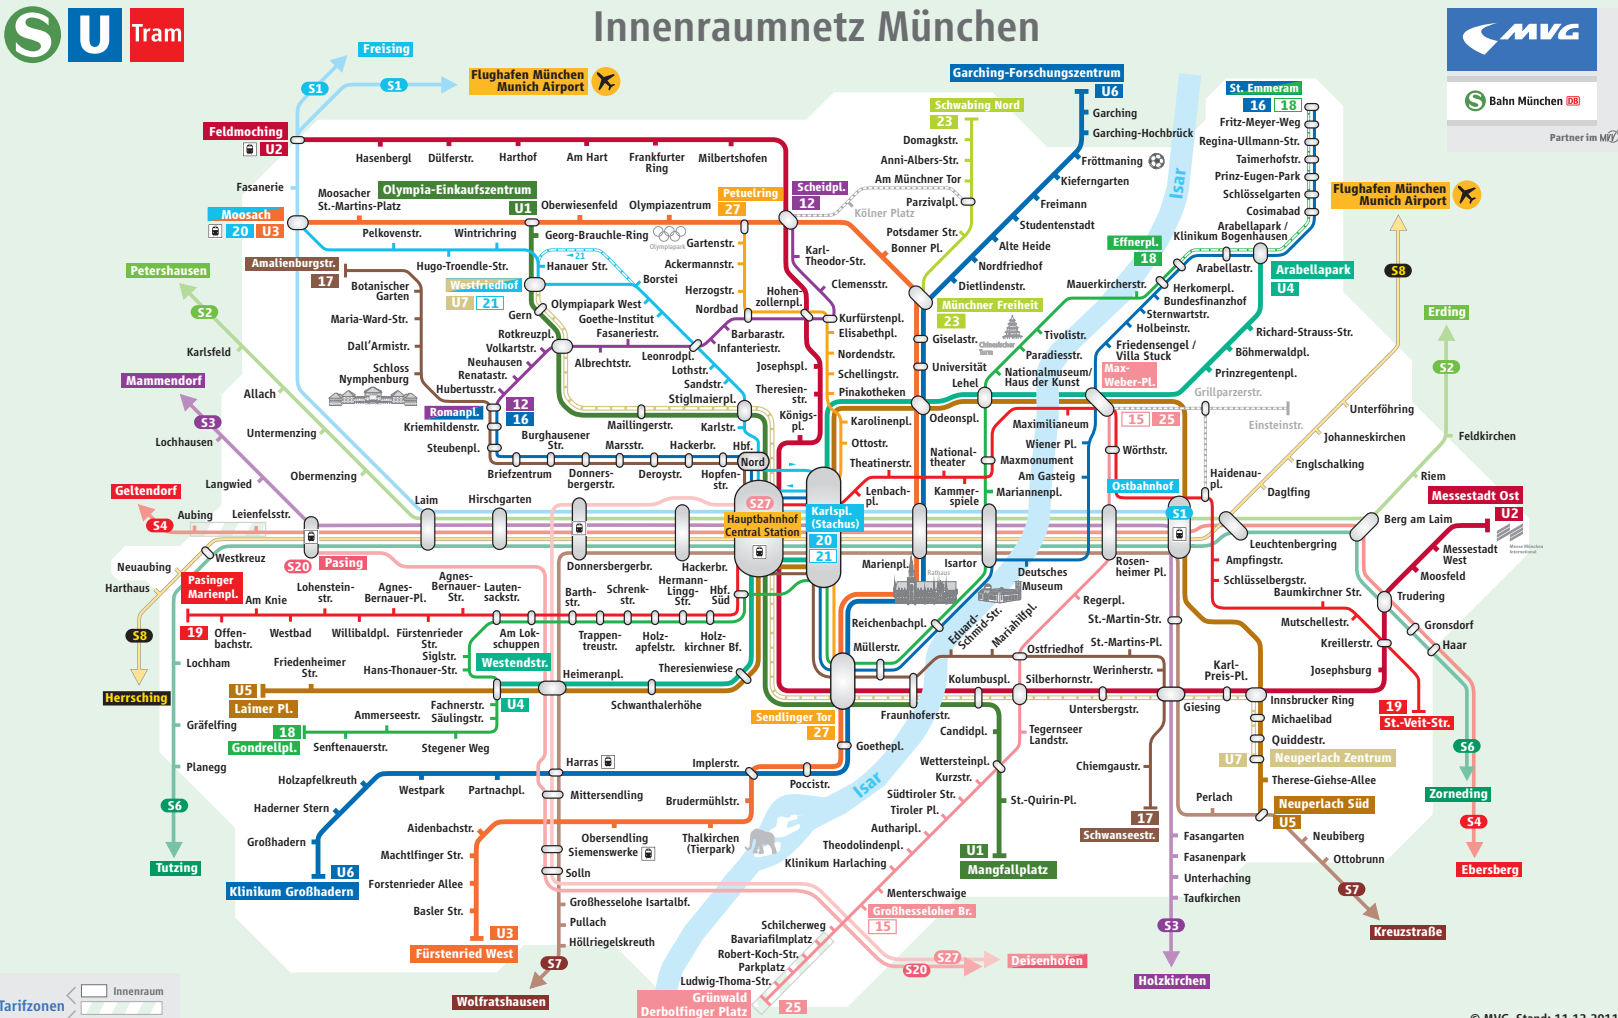

Linienweg MetroBus 51 und StadtBus 151

Schienennetzplan

Innenraumnetz München

Minifahrplan

gültig ab 11.12.2011

BUS	51	151
	MetroBus	StadtBus

- 51** Moosach Bahnhof ▶ Aidenbachstraße
- 151** Westfriedhof ▶ Parkstadt Solln und zurück

© MVG Stand: 11.12.2011

Minifahrplan MetroBus 51 und StadtBus 151 (gültig ab 11.12.2011)

BUS 51

Moosach Bahnhof – Romanplatz – Laim Bahnhof – Laimer Platz – Holzapfelkreuth – Waldfriedhof – Aidenbachstraße

Zusätzliche Fahrten zwischen Drygalski-Allee und Niederlinger Straße siehe StadtBus 151.

Samstag