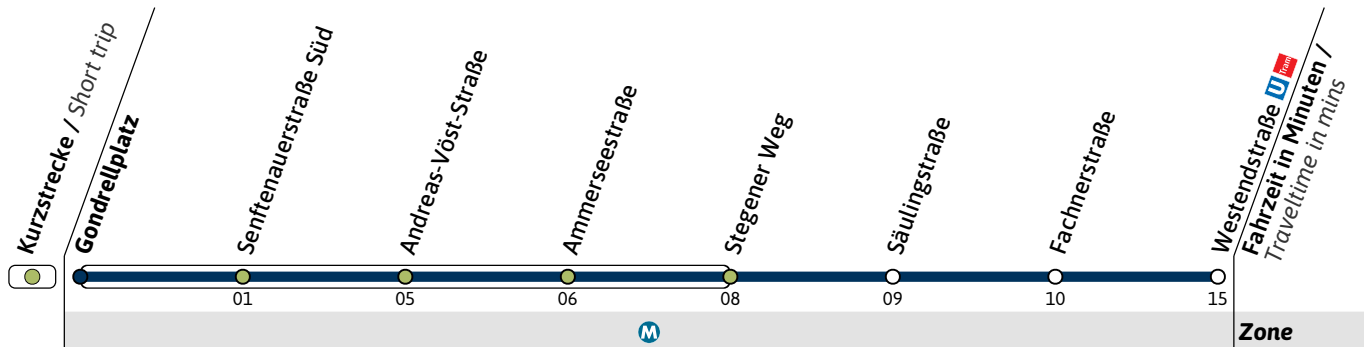

Haltestelle / Stop **Gondrellplatz** (Zone **M**)

18

Richtung / Destination **Westendstraße U** **via Ammerseestraße**

Schienenersatzverkehr Rail Replacement Service

	Montag - Freitag Monday - Friday						Samstag Saturday					Sonn- und Feiertag Sunday and public holiday						
4																		
5	18						18					18						
6	04	14	24	34	44	54	18					18						
7	04	14	24	34	44	54	14	24	34	44	54	18						
8	04	14	24	34	44	54	04	14	24	34	44	54	18					
9	04	14	24	34	44	54	04	14	24	34	44	54	06	16	26	36	46	56
10	04	14	24	34	44	54	04	14	24	34	44	54	06	16	26	36	46	56
11	04	14	24	34	44	54	04	14	24	34	44	54	06	16	26	36	46	56
12	04	14	24	34	44	54	04	14	24	34	44	54	06	16	26	36	46	56
13	04	14	24	34	44	54	04	14	24	34	44	54	06	16	26	36	46	56
14	04	14	24	34	44	54	04	14	24	34	44	54	06	16	26	36	46	56
15	04	14	24	34	44	54	04	14	24	34	44	54	06	16	26	36	46	56
16	04	14	24	34	44	54	04	14	24	34	44	54	06	16	26	36	46	56
17	04	14	24	34	44	54	04	14	24	34	44	54	06	16	26	36	46	56
18	04	14	24	34	44	54	04	14	24	34	44	54	06	16	26	36	46	56
19	04	14	24	34	44	54	04	14	24	34	44	54	06	16	26	36	46	56
20	04	14	24	34	44	54	04	14	24	34	44	54	06	16	26	36	46	56
21	04	14	24	34	44	54	04	14	24	34	44	54	06	16	26	36	46	56
22		18						18					18					
23		18						18					18					
0		18						18					18					
1	08						08					08						