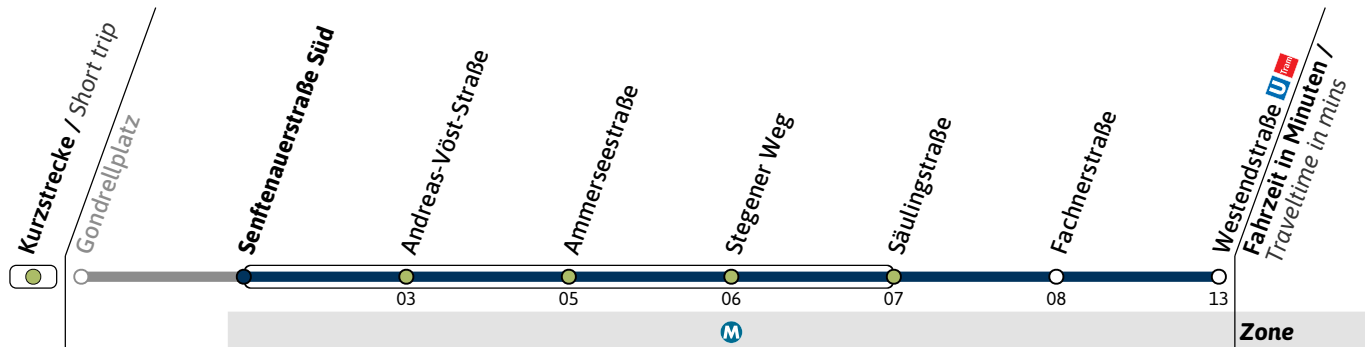

Haltestelle / Stop **Senftenauerstraße Süd** (Zone M)

18

Richtung / Destination **Westendstraße U Tram** via Ammerseestraße

Schienersatzverkehr
Rail Replacement Service

🕒	Montag - Freitag Monday - Friday					Samstag Saturday					Sonn- und Feiertag Sunday and public holiday							
4				39	59				39	59				39	59			
5	19			39	49	59	19		39	59			19	39	59			
6	06	16	26	36	46	56	19		39	59			19	39	59			
7	06	16	26	36	46	56	16	26	36	46	56		19	39	59			
8	06	16	26	36	46	56	06	16	26	36	46	56		19	39	58		
9	06	16	26	36	46	56	06	16	26	36	46	56	08	18	28	38	48	58
10	06	16	26	36	46	56	06	16	26	36	46	56	08	18	28	38	48	58
11	06	16	26	36	46	56	06	16	26	36	46	56	08	18	28	38	48	58
12	06	16	26	36	46	56	06	16	26	36	46	56	08	18	28	38	48	58
13	06	16	26	36	46	56	06	16	26	36	46	56	08	18	28	38	48	58
14	06	16	26	36	46	56	06	16	26	36	46	56	08	18	28	38	48	58
15	06	16	26	36	46	56	06	16	26	36	46	56	08	18	28	38	48	58
16	06	16	26	36	46	56	06	16	26	36	46	56	08	18	28	38	48	58
17	06	16	26	36	46	56	06	16	26	36	46	56	08	18	28	38	48	58
18	06	16	26	36	46	56	06	16	26	36	46	56	08	18	28	38	48	58
19	06	16	26	36	46	56	06	16	26	36	46	56	08	18	28	38	48	58
20	06	16	26	36	46	56	06	16	26	36	46	56	08	18	28	38	48	58
21	06	16	26	36	46	56	06	16	26	36	46	56	08	18	28	38	48	58
22		19		39		59		19		39		59		19		39		59
23		19		39		59		19		39		59		19		39		59
0		19		39				19		39				19		39		
1	09		29				09		29				09		29			