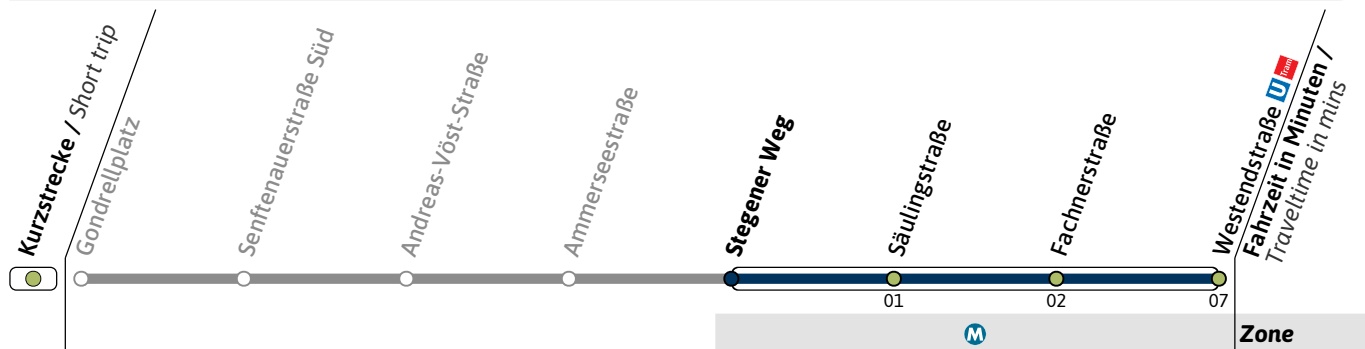

Live-Fahrplan und Infos zur Haltestelle
Real time and stop information

Gültig ab 11.03.2024 | Haltestellen-Nummer: 1516
Änderungen vorbehalten | mvv-muenchen.de

Münchner Verkehrsgesellschaft mbH
Tel.: 0800 344 22 66 00

18

Richtung / Destination **Westendstraße** U Tram

Schienenersatzverkehr Rail Replacement Service

🕒	Montag - Freitag Monday - Friday						Samstag Saturday					Sonn- und Feiertag Sunday and public holiday						
4																		
5	05	25	45	55			05	25	45				05	25	45			
6	05	13	23	33	43	53	05	25	45				05	25	45			
7	03	13	23	33	43	53	05	23	33	43	53	05	25	45				
8	03	13	23	33	43	53	03	13	23	33	43	53	05	25	45			
9	03	13	23	33	43	53	03	13	23	33	43	53	03	13	23	33	43	53
10	03	13	23	33	43	53	03	13	23	33	43	53	03	13	23	33	43	53
11	03	13	23	33	43	53	03	13	23	33	43	53	03	13	23	33	43	53
12	03	13	23	33	43	53	03	13	23	33	43	53	03	13	23	33	43	53
13	03	13	23	33	43	53	03	13	23	33	43	53	03	13	23	33	43	53
14	03	13	23	33	43	53	03	13	23	33	43	53	03	13	23	33	43	53
15	03	13	23	33	43	53	03	13	23	33	43	53	03	13	23	33	43	53
16	03	13	23	33	43	53	03	13	23	33	43	53	03	13	23	33	43	53
17	03	13	23	33	43	53	03	13	23	33	43	53	03	13	23	33	43	53
18	03	13	23	33	43	53	03	13	23	33	43	53	03	13	23	33	43	53
19	03	13	23	33	43	53	03	13	23	33	43	53	03	13	23	33	43	53
20	03	13	23	33	43	53	03	13	23	33	43	53	03	13	23	33	43	53
21	03	13	23	33	43	53	03	13	23	33	43	53	03	13	23	33	43	53
22	03	25	45				03	25	45				03	25	45			
23	05	25	45				05	25	45				05	25	45			
0	05	25	45				05	25	45				05	25	45			
1	15	35					15	35					15	35				