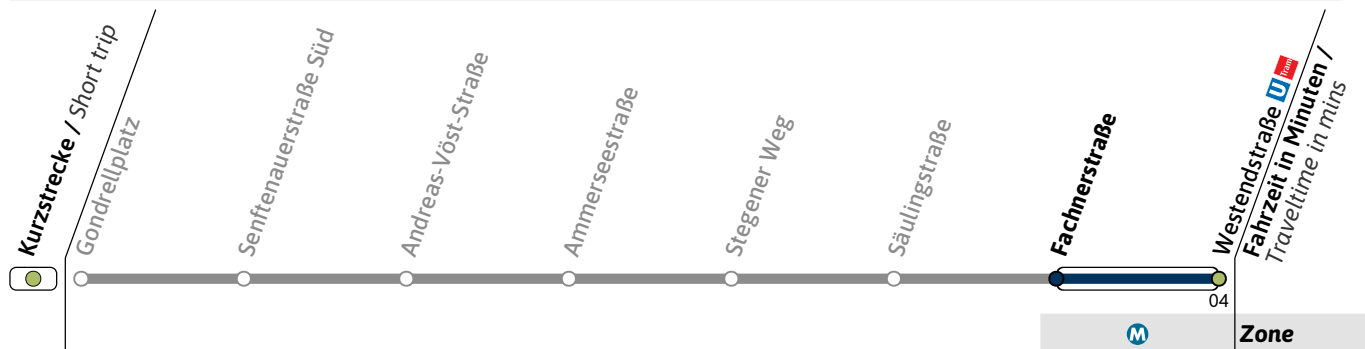

Live-Fahrplan und Infos zur Haltestelle
Real time and stop information

Gültig ab 11.03.2024 | Haltestellen-Nummer: 1212
Änderungen vorbehalten | mvv-muenchen.de

Münchner Verkehrsgesellschaft mbH
Tel.: 0800 344 22 66 00

18

Richtung / Destination
Westendstraße **U** **Tram**

Schienersatzverkehr
Rail Replacement Service

	Montag - Freitag Monday - Friday						Samstag Saturday					Sonn- und Feiertag Sunday and public holiday						
4																		
5	07		27		47	57	07		27		47		07		27		47	
6	07	16	26	36	46	56	07		27		47		07		27		47	
7	06	16	26	36	46	56	07		26	36	46	56	07		27		47	
8	06	16	26	36	46	56	06	16	26	36	46	56	07		27		47	
9	06	16	26	36	46	56	06	16	26	36	46	56	05	15	25	35	45	55
10	06	16	26	36	46	56	06	16	26	36	46	56	05	15	25	35	45	55
11	06	16	26	36	46	56	06	16	26	36	46	56	05	15	25	35	45	55
12	06	16	26	36	46	56	06	16	26	36	46	56	05	15	25	35	45	55
13	06	16	26	36	46	56	06	16	26	36	46	56	05	15	25	35	45	55
14	06	16	26	36	46	56	06	16	26	36	46	56	05	15	25	35	45	55
15	06	16	26	36	46	56	06	16	26	36	46	56	05	15	25	35	45	55
16	06	16	26	36	46	56	06	16	26	36	46	56	05	15	25	35	45	55
17	06	16	26	36	46	56	06	16	26	36	46	56	05	15	25	35	45	55
18	06	16	26	36	46	56	06	16	26	36	46	56	05	15	25	35	45	55
19	06	16	26	36	46	56	06	16	26	36	46	56	05	15	25	35	45	55
20	06	16	26	36	46	56	06	16	26	36	46	56	05	15	25	35	45	55
21	06	16	26	36	46	56	06	16	26	36	46	56	05	15	25	35	45	55
22	06		27		47		06		27		47		05		27		47	
23	07		27		47		07		27		47		07		27		47	
0	07		27		47		07		27		47		07		27		47	
1		17		37				17		37			17		37			