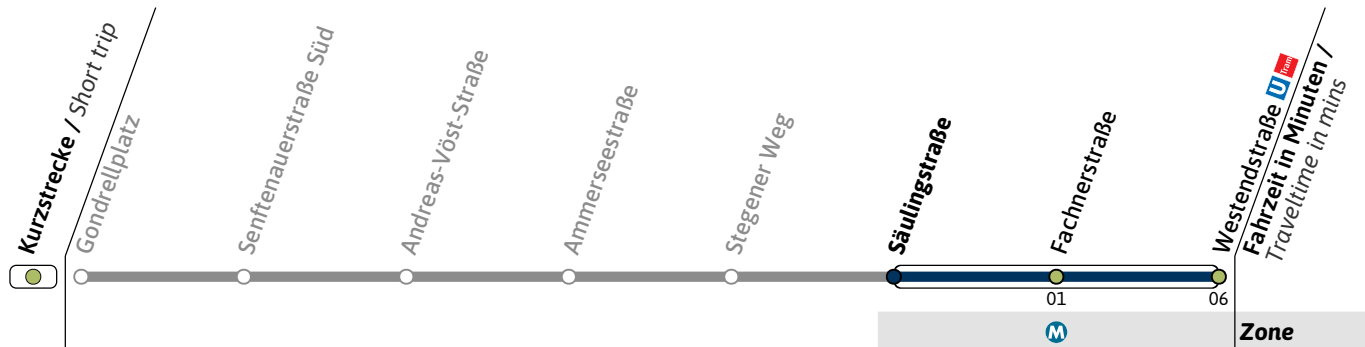

Live-Fahrplan und Infos zur Haltestelle
Real time and stop information

Gültig ab 11.03.2024 | Haltestellen-Nummer: 1213
Änderungen vorbehalten | mvv-muenchen.de

Münchner Verkehrsgesellschaft mbH
Tel.: 0800 344 22 66 00

18

Richtung / Destination Westendstraße U Tram

Schienersatzverkehr Rail Replacement Service

🕒	Montag - Freitag Monday - Friday						Samstag Saturday					Sonn- und Feiertag Sunday and public holiday						
4																		
5	06	26	46	56			06	26	46			06	26	46				
6	06	14	24	34	44	54	06	26	46			06	26	46				
7	04	14	24	34	44	54	06	24	34	44	54	06	26	46				
8	04	14	24	34	44	54	04	14	24	34	44	54	06	26	46			
9	04	14	24	34	44	54	04	14	24	34	44	54	04	14	24	34	44	54
10	04	14	24	34	44	54	04	14	24	34	44	54	04	14	24	34	44	54
11	04	14	24	34	44	54	04	14	24	34	44	54	04	14	24	34	44	54
12	04	14	24	34	44	54	04	14	24	34	44	54	04	14	24	34	44	54
13	04	14	24	34	44	54	04	14	24	34	44	54	04	14	24	34	44	54
14	04	14	24	34	44	54	04	14	24	34	44	54	04	14	24	34	44	54
15	04	14	24	34	44	54	04	14	24	34	44	54	04	14	24	34	44	54
16	04	14	24	34	44	54	04	14	24	34	44	54	04	14	24	34	44	54
17	04	14	24	34	44	54	04	14	24	34	44	54	04	14	24	34	44	54
18	04	14	24	34	44	54	04	14	24	34	44	54	04	14	24	34	44	54
19	04	14	24	34	44	54	04	14	24	34	44	54	04	14	24	34	44	54
20	04	14	24	34	44	54	04	14	24	34	44	54	04	14	24	34	44	54
21	04	14	24	34	44	54	04	14	24	34	44	54	04	14	24	34	44	54
22	04	26	46				04	26	46			04	26	46				
23	06	26	46				06	26	46			06	26	46				
0	06	26	46				06	26	46			06	26	46				
1	16	36					16	36				16	36					