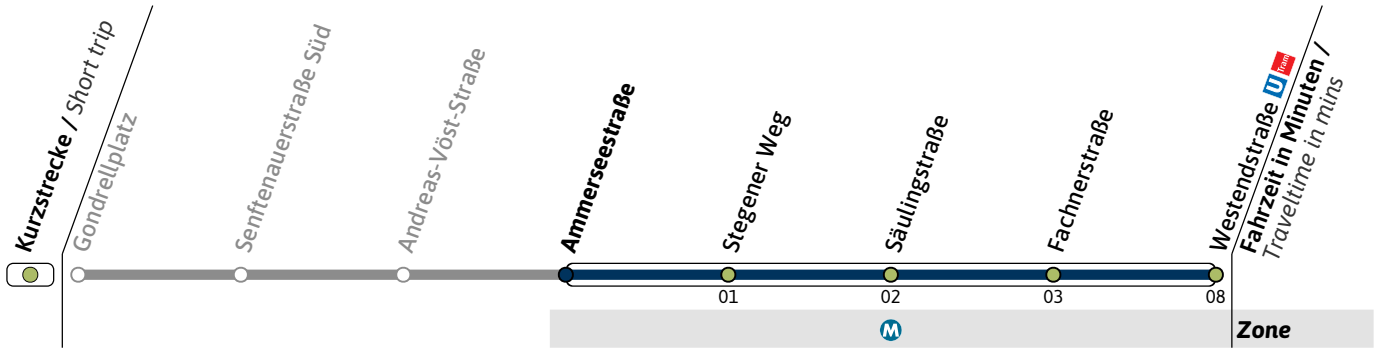

Live-Fahrplan und Infos zur Haltestelle
Real time and stop information

Gültig ab 11.03.2024 | Haltestellen-Nummer: 1514
Änderungen vorbehalten | mvv-muenchen.de

Münchner Verkehrsgesellschaft mbH
Tel.: 0800 344 22 66 00

Haltestelle / Stop **Ammerseestraße** (Zone **M**)

18

Richtung / Destination **Westendstraße**

Schienenersatzverkehr Rail Replacement Service

	Montag - Freitag Monday - Friday						Samstag Saturday					Sonn- und Feiertag Sunday and public holiday						
4																		
5	03		23		43	53	03		23		43		03		23		43	
6	03	12	22	32	42	52	03		23		43		03		23		43	
7	02	12	22	32	42	52	03		22	32	42	52	03		23		43	
8	02	12	22	32	42	52	02	12	22	32	42	52	03		23		43	
9	02	12	22	32	42	52	02	12	22	32	42	52	02	12	22	32	42	52
10	02	12	22	32	42	52	02	12	22	32	42	52	02	12	22	32	42	52
11	02	12	22	32	42	52	02	12	22	32	42	52	02	12	22	32	42	52
12	02	12	22	32	42	52	02	12	22	32	42	52	02	12	22	32	42	52
13	02	12	22	32	42	52	02	12	22	32	42	52	02	12	22	32	42	52
14	02	12	22	32	42	52	02	12	22	32	42	52	02	12	22	32	42	52
15	02	12	22	32	42	52	02	12	22	32	42	52	02	12	22	32	42	52
16	02	12	22	32	42	52	02	12	22	32	42	52	02	12	22	32	42	52
17	02	12	22	32	42	52	02	12	22	32	42	52	02	12	22	32	42	52
18	02	12	22	32	42	52	02	12	22	32	42	52	02	12	22	32	42	52
19	02	12	22	32	42	52	02	12	22	32	42	52	02	12	22	32	42	52
20	02	12	22	32	42	52	02	12	22	32	42	52	02	12	22	32	42	52
21	02	12	22	32	42	52	02	12	22	32	42	52	02	12	22	32	42	52
22	02		23		43		02		23		43		02		23		43	
23	03		23		43		03		23		43		03		23		43	
0	03		23		43		03		23		43		03		23		43	
1		13		33				13		33			13		33			