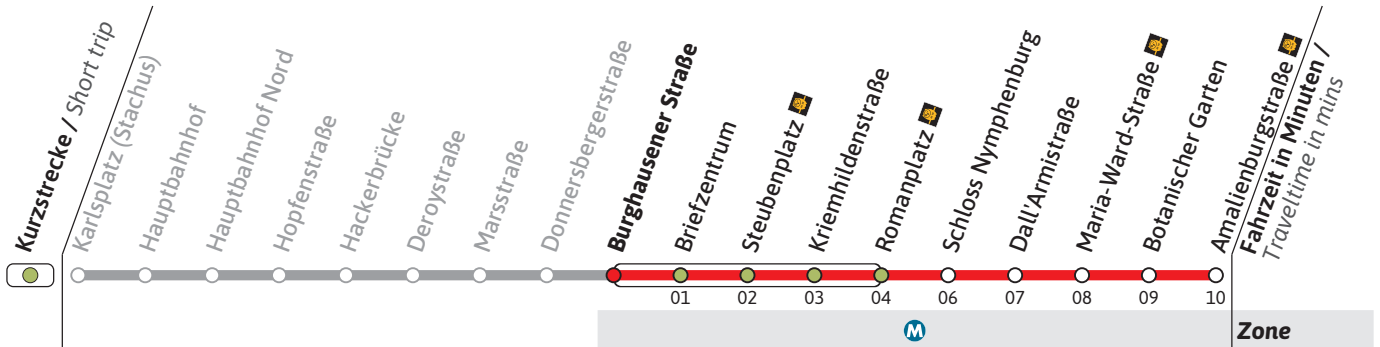

Haltestelle / Stop **Donnersbergerstraße** (Zone)

N17

Richtung / Destination **Amalienburgstraße** via Steubenplatz

Schienerersatzverkehr
Rail Replacement Service

Nächte So/Mo - Do/Fr, nicht vor Feiertag
Nights Sun/Mon - Thu/Fri, not before public holidays

Nächte Fr/Sa, Sa/So & vor Feiertag
Nights Fri/Sat, Sat/Sun & before public holidays

1	44	44
2	44	14 44
3	44	14 44
4	44	14 44

Live-Fahrplan und Infos zur Haltestelle
Real time and stop information

Gültig ab 19.02.2024 | Haltestellen-Nummer: 54
Änderungen vorbehalten | mvv-muenchen.de

Münchner Verkehrsgesellschaft mbH
Tel.: 0800 344 22 66 00

Haltestelle / Stop **Burghausener Straße** (Zone **M**)

N17

Richtung / Destination **Amalienburgstraße** via Steubenplatz

Schienersatzverkehr
Rail Replacement Service

Live-Fahrplan und Infos zur Haltestelle
Real time and stop information

Gültig ab 19.02.2024 | Haltestellen-Nummer: 218
Änderungen vorbehalten | mvv-muenchen.de

Münchner Verkehrsgesellschaft mbH
Tel.: 0800 344 22 66 00