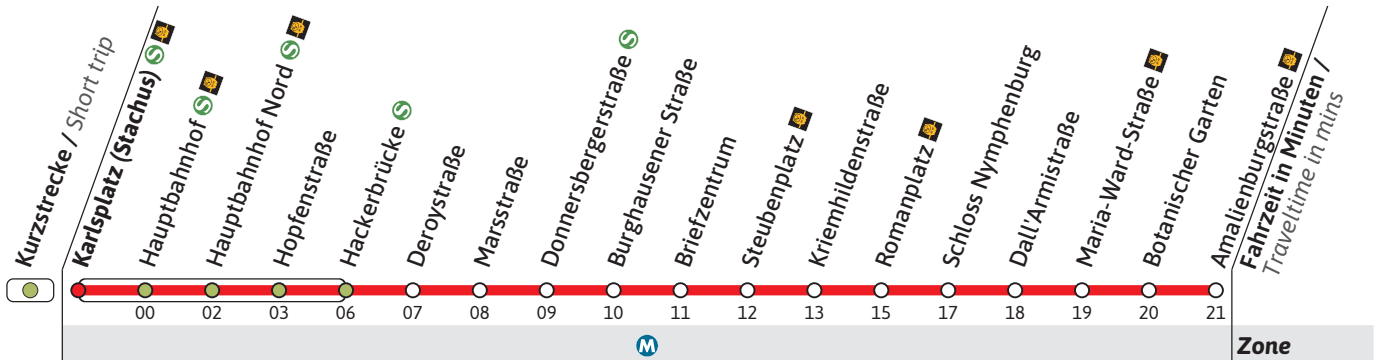

Haltestelle / Stop **Karlsplatz (Stachus)** (Zone **M**)

N17

Richtung / Destination
Amalienburgstraße via Hackerbrücke

Schienenersatzverkehr
Rail Replacement Service

	Nächte So/Mo - Do/Fr, nicht vor Feiertag Nights Sun/Mon - Thu/Fri, not before public holidays		Nächte Fr/Sa, Sa/So & vor Feiertag Nights Fri/Sat, Sat/Sun & before public holidays	
	1	2	3	4
1	35			35
2	35		05	35
3	35		05	35
4	35		05	35

Live-Fahrplan und Infos zur Haltestelle
Real time and stop information

Gültig ab 19.02.2024 | Haltestellen-Nummer: 1
Änderungen vorbehalten | mvv-muenchen.de

Münchner Verkehrsgesellschaft mbH
Tel.: 0800 344 22 66 00

Haltestelle / Stop **Hauptbahnhof** (Zone **M**)

N17

Richtung / Destination
Amalienburgstraße via Hackerbrücke

Schienenersatzverkehr
Rail Replacement Service

	Nächte So/Mo - Do/Fr, nicht vor Feiertag Nights Sun/Mon - Thu/Fri, not before public holidays		Nächte Fr/Sa, Sa/So & vor Feiertag Nights Fri/Sat, Sat/Sun & before public holidays	
	1	2	3	4
1	35			35
2	35		05	35
3	35		05	35
4	35		05	35

Haltestelle / Stop **Donnersbergerstraße** (Zone)

N17

Richtung / Destination **Amalienburgstraße** via Steubenplatz

Schienerersatzverkehr
Rail Replacement Service

Nächte So/Mo - Do/Fr, nicht vor Feiertag
Nights Sun/Mon - Thu/Fri, not before public holidays