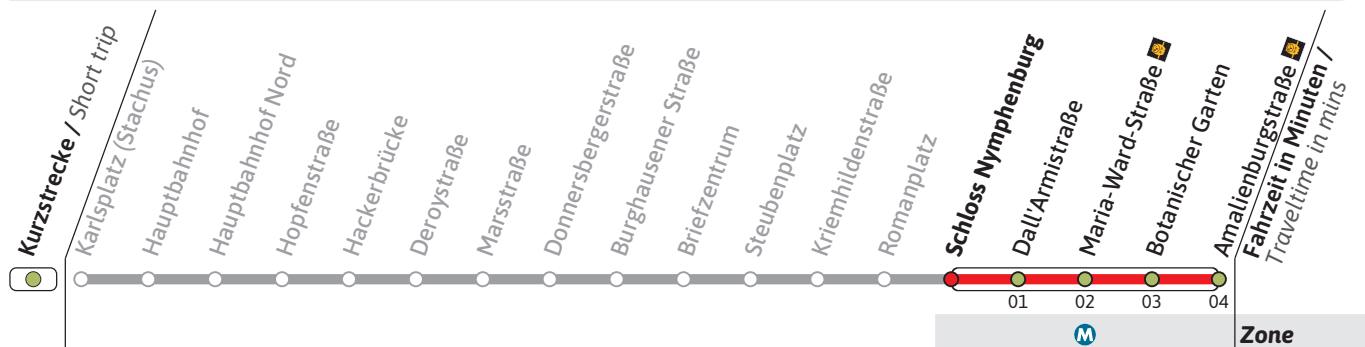

Live-Fahrplan und Infos zur Haltestelle
Real time and stop information

Gültig ab 19.02.2024 | Haltestellen-Nummer: 219
Änderungen vorbehalten | mvv-muenchen.de

Münchner Verkehrsgesellschaft mbH
Tel.: 0800 344 22 66 00

N17

Richtung / Destination
Amalienburgstraße

Schienerersatzverkehr
Rail Replacement Service

	Nächte So/Mo - Do/Fr, nicht vor Feiertag Nights Sun/Mon - Thu/Fri, not before public holidays		Nächte Fr/Sa, Sa/So & vor Feiertag Nights Fri/Sat, Sat/Sun & before public holidays	
	1	2	3	4
1	50			50
2	50		20	50
3	50		20	50
4	50		20	50

N17

Richtung / Destination **Amalienburgstraße**

Schienerersatzverkehr
Rail Replacement Service

Nächte So/Mo - Do/Fr, nicht vor Feiertag
Nights Sun/Mon - Thu/Fri, not before public holidays

Nächte Fr/Sa, Sa/So & vor Feiertag
Nights Fri/Sat, Sat/Sun & before public holidays

1	52		52
2	52	22	52
3	52	22	52
4	52	22	52

Live-Fahrplan und Infos zur Haltestelle
Real time and stop information

Gültig ab 19.02.2024 | Haltestellen-Nummer: 214
Änderungen vorbehalten | mvv-muenchen.de

Münchner Verkehrsgesellschaft mbH
Tel.: 0800 344 22 66 00