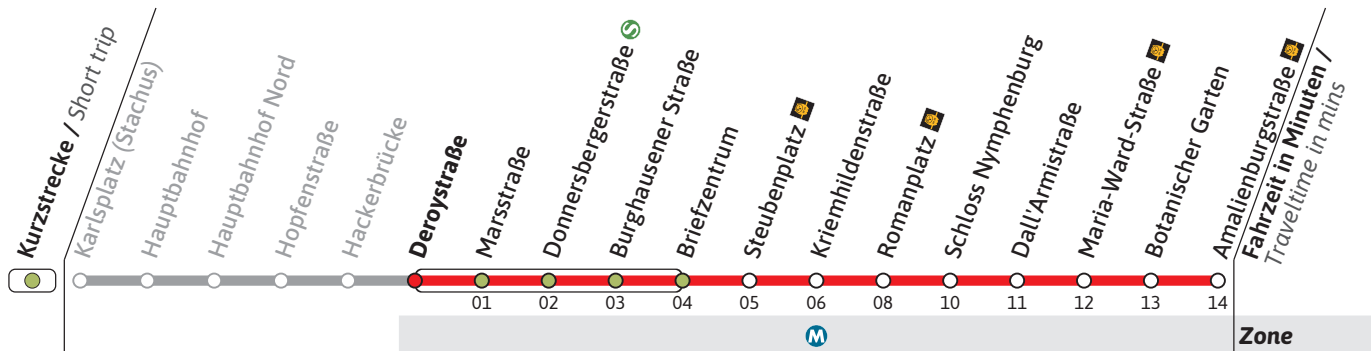

Nächte Fr/Sa, Sa/So & vor Feiertag
Nights Fri/Sat, Sat/Sun & before public holidays

1
2
3
4

41
41
41
41

41
11 41
11 41
11 41

Live-Fahrplan und Infos zur Haltestelle
Real time and stop information

Gültig ab 19.02.2024 | Haltestellen-Nummer: 7
Änderungen vorbehalten | mvv-muenchen.de

Münchner Verkehrsgesellschaft mbH
Tel.: 0800 344 22 66 00

Haltestelle / Stop **Deroystraße** (Zone **M**)

N17

Richtung / Destination **Amalienburgstraße** via Steubenplatz

Schienenersatzverkehr
Rail Replacement Service

42
42
42
42

Live-Fahrplan und Infos zur Haltestelle
Real time and stop information

Gültig ab 19.02.2024 | Haltestellen-Nummer: 223
Änderungen vorbehalten | mvv-muenchen.de

Münchner Verkehrsgesellschaft mbH
Tel.: 0800 344 22 66 00