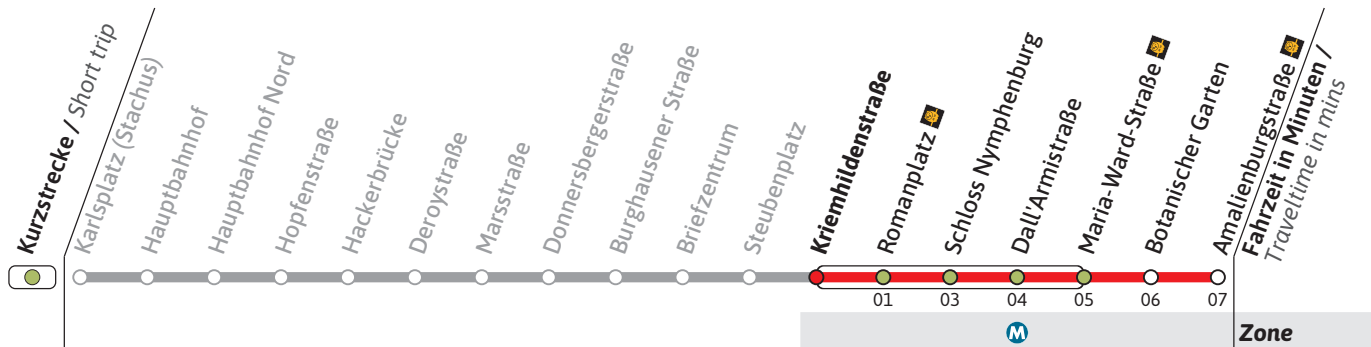

Haltestelle / Stop **Steubenplatz** (Zone **M**)

N17

Richtung / Destination
Amalienburgstraße via Romanplatz

Schienerersatzverkehr
Rail Replacement Service

	Nächte So/Mo - Do/Fr, nicht vor Feiertag Nights Sun/Mon - Thu/Fri, not before public holidays		Nächte Fr/Sa, Sa/So & vor Feiertag Nights Fri/Sat, Sat/Sun & before public holidays	
	1	2	3	4
1	47			47
2	47		17	47
3	47		17	47
4	47		17	47

Live-Fahrplan und Infos zur Haltestelle
Real time and stop information

Gültig ab 19.02.2024 | Haltestellen-Nummer: 216
Änderungen vorbehalten | mvv-muenchen.de

Münchner Verkehrsgesellschaft mbH
Tel.: 0800 344 22 66 00

Haltestelle / Stop **Kriemhildenstraße** (Zone **M**)

N17

Richtung / Destination **Amalienburgstraße** via Romanplatz

Schienerersatzverkehr
Rail Replacement Service

🕒	Nächte So/Mo - Do/Fr, nicht vor Feiertag Nights Sun/Mon - Thu/Fri, not before public holidays		Nächte Fr/Sa, Sa/So & vor Feiertag Nights Fri/Sat, Sat/Sun & before public holidays	
	1	2	3	4
1	48		48	
2	48		18	48
3	48		18	48
4	48		18	48

Live-Fahrplan und Infos zur Haltestelle
Real time and stop information

Gültig ab 19.02.2024 | Haltestellen-Nummer: 219
Änderungen vorbehalten | mvv-muenchen.de

Münchner Verkehrsgesellschaft mbH
Tel.: 0800 344 22 66 00