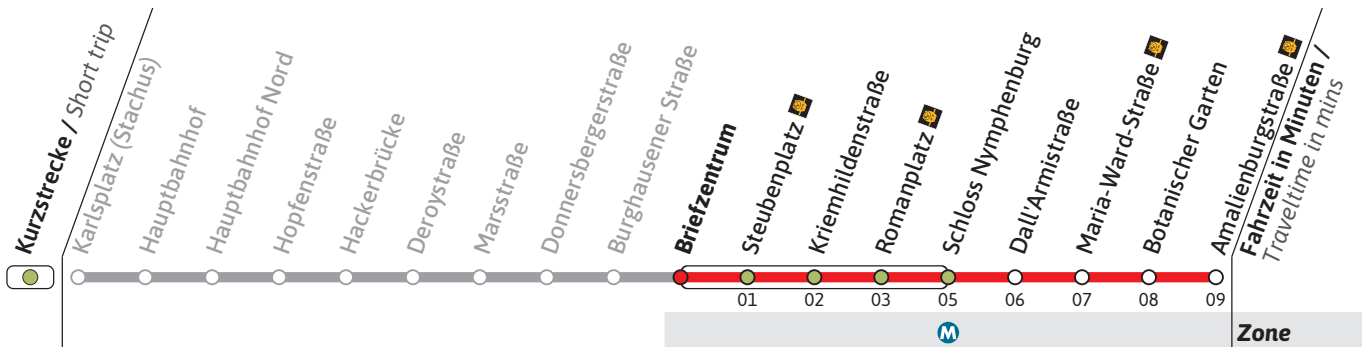

Live-Fahrplan und Infos zur Haltestelle
Real time and stop information

Gültig ab 19.02.2024 | Haltestellen-Nummer: 218
Änderungen vorbehalten | mvv-muenchen.de

Münchner Verkehrsgesellschaft mbH
Tel.: 0800 344 22 66 00

Haltestelle / Stop **Briefzentrum** (Zone **M**)

N17

Richtung / Destination
Amalienburgstraße via Steubenplatz

Schienerersatzverkehr
Rail Replacement Service

	Nächte So/Mo - Do/Fr, nicht vor Feiertag Nights Sun/Mon - Thu/Fri, not before public holidays		Nächte Fr/Sa, Sa/So & vor Feiertag Nights Fri/Sat, Sat/Sun & before public holidays	
	1	2	3	4
1	46		46	
2	46		16	46
3	46		16	46
4	46		16	46

Live-Fahrplan und Infos zur Haltestelle
Real time and stop information

Gültig ab 19.02.2024 | Haltestellen-Nummer: 217
Änderungen vorbehalten | mvv-muenchen.de

Münchner Verkehrsgesellschaft mbH
Tel.: 0800 344 22 66 00