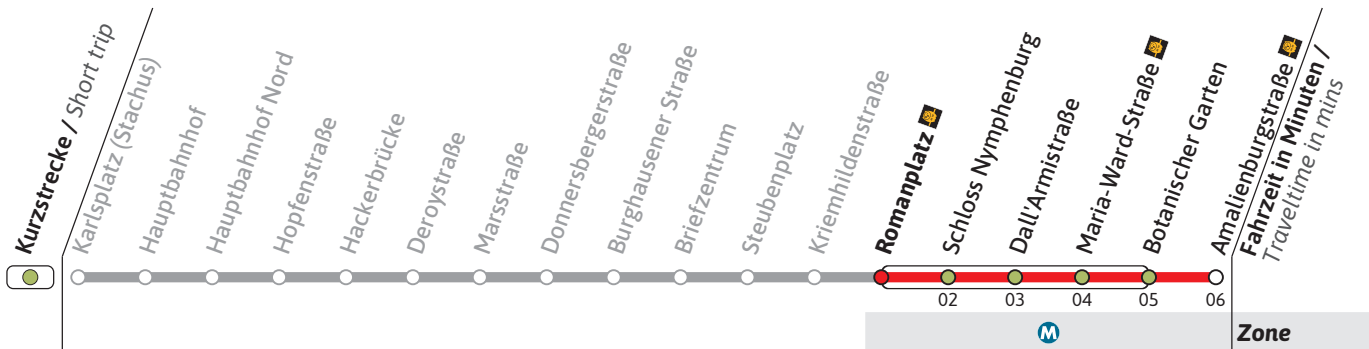

Haltestelle / Stop **Kriemhildenstraße** (Zone **M**)

N17

Richtung / Destination **Amalienburgstraße** via Romanplatz

Schienerersatzverkehr
Rail Replacement Service

🕒	Nächte So/Mo - Do/Fr, nicht vor Feiertag Nights Sun/Mon - Thu/Fri, not before public holidays		Nächte Fr/Sa, Sa/So & vor Feiertag Nights Fri/Sat, Sat/Sun & before public holidays	
	1	2	3	4
1	48		48	
2	48		18	48
3	48		18	48
4	48		18	48

Live-Fahrplan und Infos zur Haltestelle
Real time and stop information

Gültig ab 19.02.2024 | Haltestellen-Nummer: 219
Änderungen vorbehalten | mvv-muenchen.de

Münchner Verkehrsgesellschaft mbH
Tel.: 0800 344 22 66 00

N17

Richtung / Destination
Amalienburgstraße

Schienerersatzverkehr
Rail Replacement Service

	Nächte So/Mo - Do/Fr, nicht vor Feiertag Nights Sun/Mon - Thu/Fri, not before public holidays		Nächte Fr/Sa, Sa/So & vor Feiertag Nights Fri/Sat, Sat/Sun & before public holidays	
	1	2	3	4
1	50			50
2	50		20	50
3	50		20	50
4	50		20	50

N17

Richtung / Destination **Amalienburgstraße**

Schienerersatzverkehr
Rail Replacement Service

Nächte So/Mo - Do/Fr, nicht vor Feiertag
Nights Sun/Mon - Thu/Fri, not before public holidays

Nächte Fr/Sa, Sa/So & vor Feiertag
Nights Fri/Sat, Sat/Sun & before public holidays