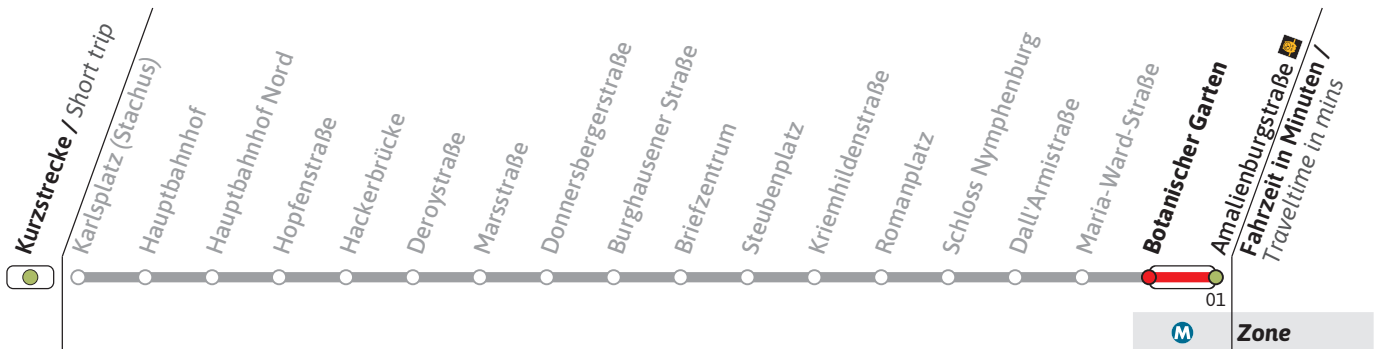

Münchner Verkehrsgesellschaft mbH
Tel.: 0800 344 22 66 00

Haltestelle / Stop **Hopfenstraße** (Zone **M**)

N17

Richtung / Destination **Amalienburgstraße** via Hackerbrücke

Schienerersatzverkehr
Rail Replacement Service

Haltestelle / Stop **Maria-Ward-Straße** (Zone **M**)

N17

Richtung / Destination
Amalienburgstraße

Schienerersatzverkehr
Rail Replacement Service

	Nächte So/Mo - Do/Fr, nicht vor Feiertag Nights Sun/Mon - Thu/Fri, not before public holidays		Nächte Fr/Sa, Sa/So & vor Feiertag Nights Fri/Sat, Sat/Sun & before public holidays	
	1	2	3	4
1	54			54
2	54		24	54
3	54		24	54
4	54		24	54

Live-Fahrplan und Infos zur Haltestelle
Real time and stop information

Gültig ab 19.02.2024 | Haltestellen-Nummer: 212
Änderungen vorbehalten | mvv-muenchen.de

Münchner Verkehrsgesellschaft mbH
Tel.: 0800 344 22 66 00

Haltestelle / Stop **Botanischer Garten** (Zone **M**)

N17

Richtung / Destination **Amalienburgstraße**

Schienenersatzverkehr Rail Replacement Service

	Nächte So/Mo - Do/Fr, nicht vor Feiertag <i>Nights Sun/Mon - Thu/Fri, not before public holidays</i>	Nächte Fr/Sa, Sa/So & vor Feiertag <i>Nights Fri/Sat, Sat/Sun & before public holidays</i>
1	55	55
2	55	25 55
3	55	25 55
4	55	25 55