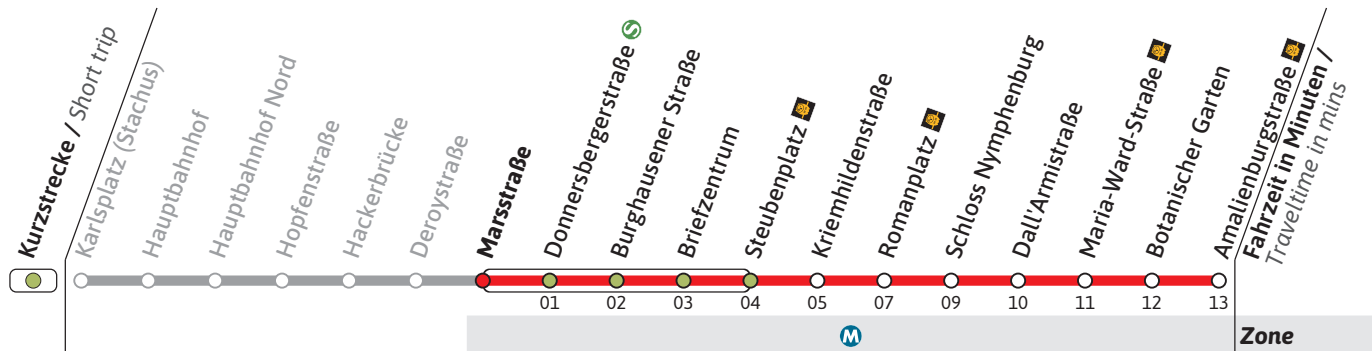

42
42
42
42

Live-Fahrplan und Infos zur Haltestelle
Real time and stop information

Gültig ab 19.02.2024 | Haltestellen-Nummer: 223
Änderungen vorbehalten | mvv-muenchen.de

Münchner Verkehrsgesellschaft mbH
Tel.: 0800 344 22 66 00

N17

Richtung / Destination
Amalienburgstraße via Steubenplatz

Schienerersatzverkehr
Rail Replacement Service

Nächte So/Mo - Do/Fr, nicht vor Feiertag
Nights Sun/Mon - Thu/Fri, not before public holidays

Nächte Fr/Sa, Sa/So & vor Feiertag
Nights Fri/Sat, Sat/Sun & before public holidays