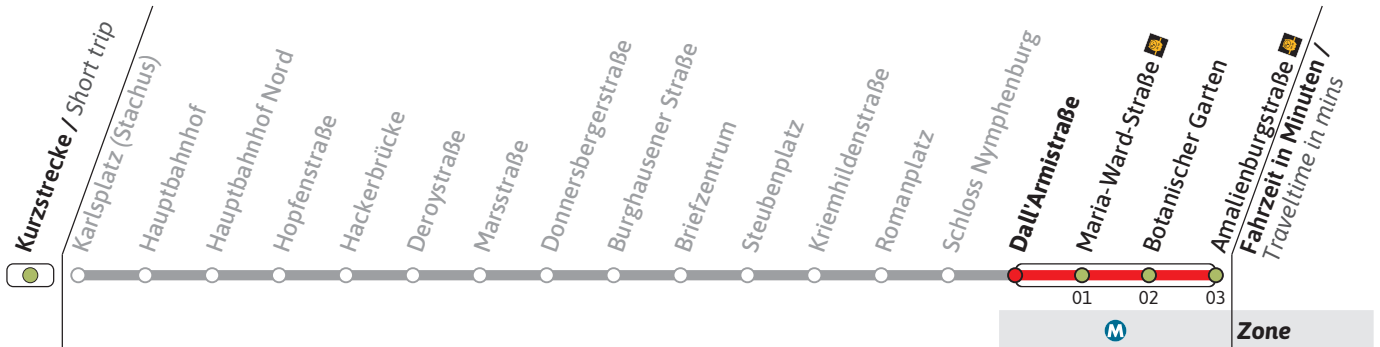

N17

Richtung / Destination **Amalienburgstraße**

Schienerersatzverkehr
Rail Replacement Service

Nächte So/Mo - Do/Fr, nicht vor Feiertag
Nights Sun/Mon - Thu/Fri, not before public holidays

Nächte Fr/Sa, Sa/So & vor Feiertag
Nights Fri/Sat, Sat/Sun & before public holidays

1	52		52
2	52	22	52
3	52	22	52
4	52	22	52

Live-Fahrplan und Infos zur Haltestelle
Real time and stop information

Gültig ab 19.02.2024 | Haltestellen-Nummer: 214
Änderungen vorbehalten | mvv-muenchen.de

Münchner Verkehrsgesellschaft mbH
Tel.: 0800 344 22 66 00

N17

Richtung / Destination
Amalienburgstraße

Schienenersatzverkehr
Rail Replacement Service

🕒	Nächte So/Mo - Do/Fr, nicht vor Feiertag Nights Sun/Mon - Thu/Fri, not before public holidays		Nächte Fr/Sa, Sa/So & vor Feiertag Nights Fri/Sat, Sat/Sun & before public holidays	
	1	53	53	53
2	53	23	53	53
3	53	23	53	53
4	53	23	53	53

Haltestelle / Stop **Maria-Ward-Straße** (Zone **M**)

N17

Richtung / Destination
Amalienburgstraße

Schienerersatzverkehr
Rail Replacement Service

	Nächte So/Mo - Do/Fr, nicht vor Feiertag Nights Sun/Mon - Thu/Fri, not before public holidays		Nächte Fr/Sa, Sa/So & vor Feiertag Nights Fri/Sat, Sat/Sun & before public holidays	
	1	2	3	4
1	54			54
2	54		24	54
3	54		24	54
4	54		24	54