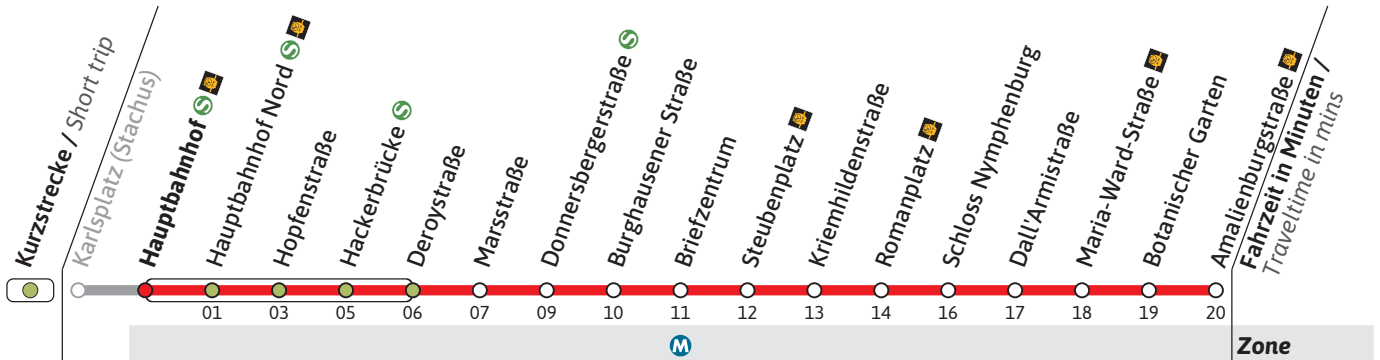

Haltestelle / Stop **Karlsplatz (Stachus)** (Zone **M**)

N17

Richtung / Destination
Amalienburgstraße via Hackerbrücke

Schienenersatzverkehr
Rail Replacement Service

	Nächte So/Mo - Do/Fr, nicht vor Feiertag Nights Sun/Mon - Thu/Fri, not before public holidays		Nächte Fr/Sa, Sa/So & vor Feiertag Nights Fri/Sat, Sat/Sun & before public holidays	
	1	2	3	4
1	35			35
2	35		05	35
3	35		05	35
4	35		05	35

Live-Fahrplan und Infos zur Haltestelle
Real time and stop information

Gültig ab 19.02.2024 | Haltestellen-Nummer: 1
Änderungen vorbehalten | mvv-muenchen.de

Münchner Verkehrsgesellschaft mbH
Tel.: 0800 344 22 66 00

Haltestelle / Stop **Hauptbahnhof** (Zone **M**)

N17

Richtung / Destination
Amalienburgstraße via Hackerbrücke

Schienenersatzverkehr
Rail Replacement Service

	Nächte So/Mo - Do/Fr, nicht vor Feiertag Nights Sun/Mon - Thu/Fri, not before public holidays		Nächte Fr/Sa, Sa/So & vor Feiertag Nights Fri/Sat, Sat/Sun & before public holidays	
	1	2	3	4
1	35			35
2	35		05	35
3	35		05	35
4	35		05	35

Haltestelle / Stop **Hauptbahnhof Nord** (S) (Zone M)

N17

Richtung / Destination
Amalienburgstraße via Hackerbrücke

Schienerersatzverkehr
Rail Replacement Service

Nächte So/Mo - Do/Fr, nicht vor Feiertag
Nights Sun/Mon - Thu/Fri, not before public holidays