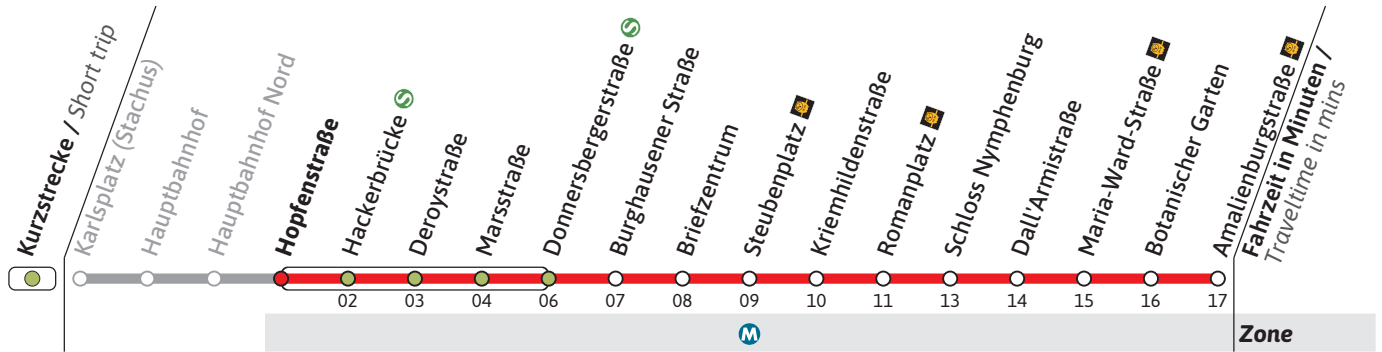

Haltestelle / Stop **Hauptbahnhof Nord** (S) (Zone M)

N17

Richtung / Destination
Amalienburgstraße via Hackerbrücke

Schienerersatzverkehr
Rail Replacement Service

Nächte So/Mo - Do/Fr, nicht vor Feiertag
Nights Sun/Mon - Thu/Fri, not before public holidays

Nächte Fr/Sa, Sa/So & vor Feiertag
Nights Fri/Sat, Sat/Sun & before public holidays

1
2
3
4

37
37
37
37

07
07
07

37
37
37
37

Live-Fahrplan und Infos zur Haltestelle
Real time and stop information

Gültig ab 19.02.2024 | Haltestellen-Nummer: 7000
Änderungen vorbehalten | mvv-muenchen.de

Münchner Verkehrsgesellschaft mbH
Tel.: 0800 344 22 66 00

Haltestelle / Stop **Hopfenstraße** (Zone **M**)

N17

Richtung / Destination **Amalienburgstraße** via Hackerbrücke

Schienerersatzverkehr
Rail Replacement Service