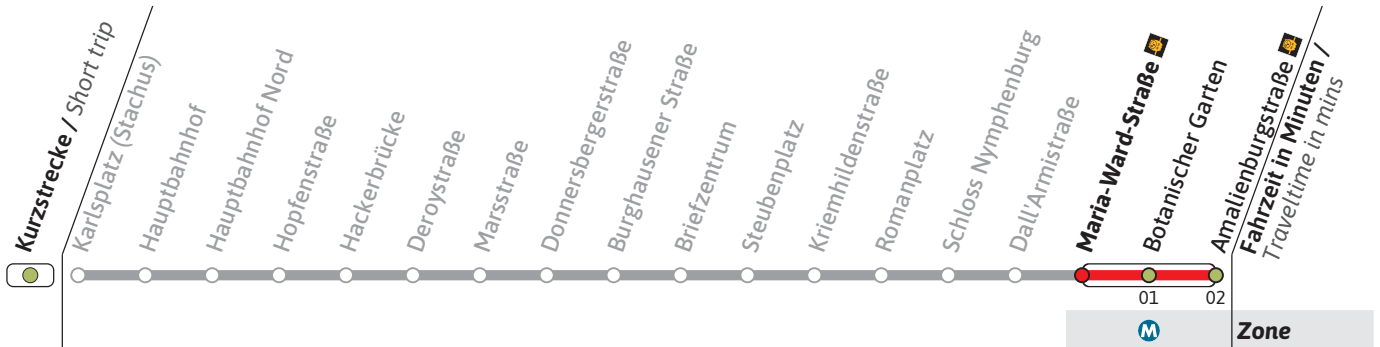

Münchner Verkehrsgesellschaft mbH
Tel.: 0800 344 22 66 00

Haltestelle / Stop **Hopfenstraße** (Zone **M**)

N17

Richtung / Destination **Amalienburgstraße** via Hackerbrücke

Schienerersatzverkehr
Rail Replacement Service

1	52		52
2	52	22	52
3	52	22	52
4	52	22	52

Live-Fahrplan und Infos zur Haltestelle
Real time and stop information

Gültig ab 19.02.2024 | Haltestellen-Nummer: 214
Änderungen vorbehalten | mvv-muenchen.de

Münchner Verkehrsgesellschaft mbH
Tel.: 0800 344 22 66 00

N17

Richtung / Destination
Amalienburgstraße

Schienenersatzverkehr
Rail Replacement Service

🕒	Nächte So/Mo - Do/Fr, nicht vor Feiertag Nights Sun/Mon - Thu/Fri, not before public holidays		Nächte Fr/Sa, Sa/So & vor Feiertag Nights Fri/Sat, Sat/Sun & before public holidays	
	1	53	53	53
2	53	23	53	53
3	53	23	53	53
4	53	23	53	53

Haltestelle / Stop **Maria-Ward-Straße** (Zone **M**)

N17

Richtung / Destination
Amalienburgstraße

Schienerersatzverkehr
Rail Replacement Service

	Nächte So/Mo - Do/Fr, nicht vor Feiertag Nights Sun/Mon - Thu/Fri, not before public holidays		Nächte Fr/Sa, Sa/So & vor Feiertag Nights Fri/Sat, Sat/Sun & before public holidays	
	1	2	3	4
1	54			54
2	54		24	54
3	54		24	54
4	54		24	54