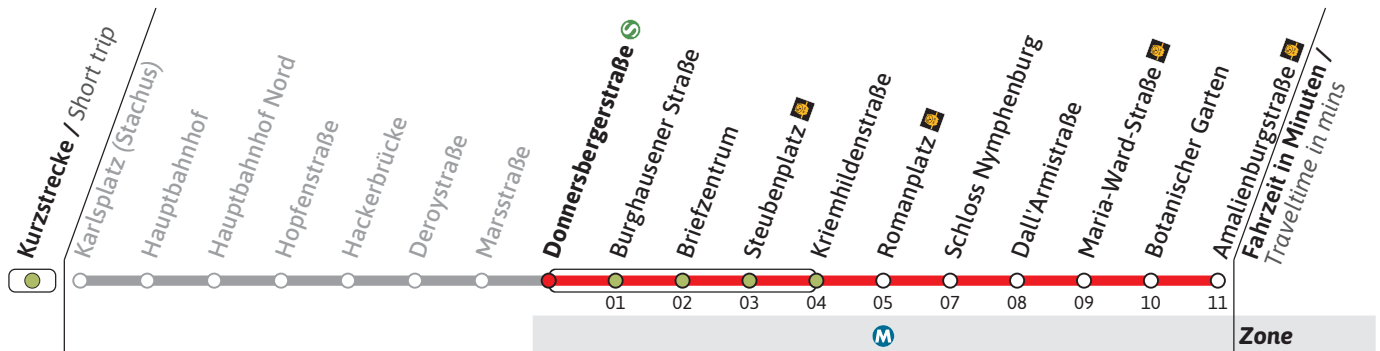

Live-Fahrplan und Infos zur Haltestelle
Real time and stop information

Gültig ab 19.02.2024 | Haltestellen-Nummer: 222
Änderungen vorbehalten | mvv-muenchen.de

Münchner Verkehrsgesellschaft mbH
Tel.: 0800 344 22 66 00

Haltestelle / Stop **Donnersbergerstraße** (Zone)

N17

Richtung / Destination **Amalienburgstraße** via Steubenplatz

Schienerersatzverkehr
Rail Replacement Service

Nächte So/Mo - Do/Fr, nicht vor Feiertag
Nights Sun/Mon - Thu/Fri, not before public holidays

Nächte Fr/Sa, Sa/So & vor Feiertag
Nights Fri/Sat, Sat/Sun & before public holidays

1	44	44
2	44	14 44
3	44	14 44
4	44	14 44

Live-Fahrplan und Infos zur Haltestelle
Real time and stop information

Gültig ab 19.02.2024 | Haltestellen-Nummer: 54
Änderungen vorbehalten | mvv-muenchen.de