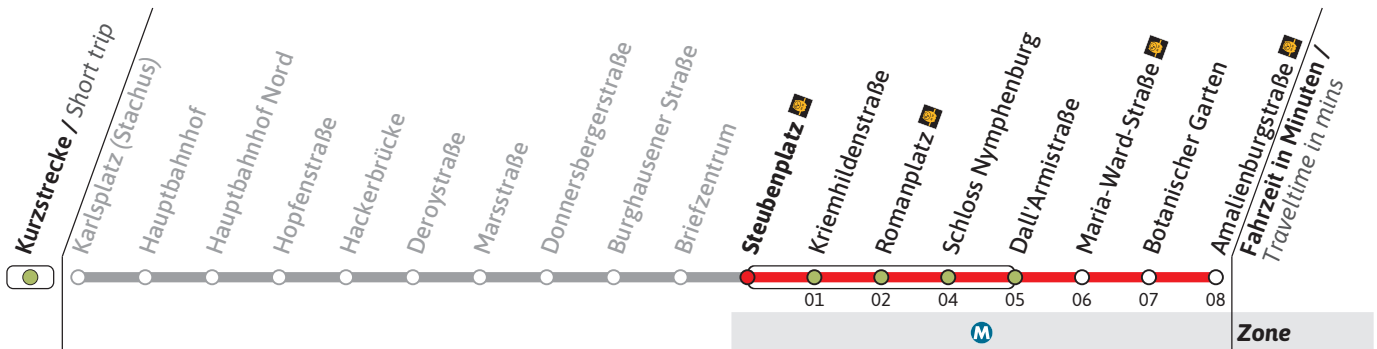

Haltestelle / Stop **Briefzentrum** (Zone **M**)

N17

Richtung / Destination
Amalienburgstraße via Steubenplatz

Schienerersatzverkehr
Rail Replacement Service

	Nächte So/Mo - Do/Fr, nicht vor Feiertag Nights Sun/Mon - Thu/Fri, not before public holidays		Nächte Fr/Sa, Sa/So & vor Feiertag Nights Fri/Sat, Sat/Sun & before public holidays	
	1	2	3	4
1	46		46	
2	46		16	46
3	46		16	46
4	46		16	46

Live-Fahrplan und Infos zur Haltestelle
Real time and stop information

Gültig ab 19.02.2024 | Haltestellen-Nummer: 217
Änderungen vorbehalten | mvv-muenchen.de

Münchner Verkehrsgesellschaft mbH
Tel.: 0800 344 22 66 00

Haltestelle / Stop **Steubenplatz** (Zone **M**)

N17

Richtung / Destination
Amalienburgstraße via Romanplatz

Schienerersatzverkehr
Rail Replacement Service

	Nächte So/Mo - Do/Fr, nicht vor Feiertag Nights Sun/Mon - Thu/Fri, not before public holidays		Nächte Fr/Sa, Sa/So & vor Feiertag Nights Fri/Sat, Sat/Sun & before public holidays	
	1	2	3	4
1	47			47
2	47		17	47
3	47		17	47
4	47		17	47

Live-Fahrplan und Infos zur Haltestelle
Real time and stop information

Gültig ab 19.02.2024 | Haltestellen-Nummer: 216
Änderungen vorbehalten | mvv-muenchen.de

Münchner Verkehrsgesellschaft mbH
Tel.: 0800 344 22 66 00