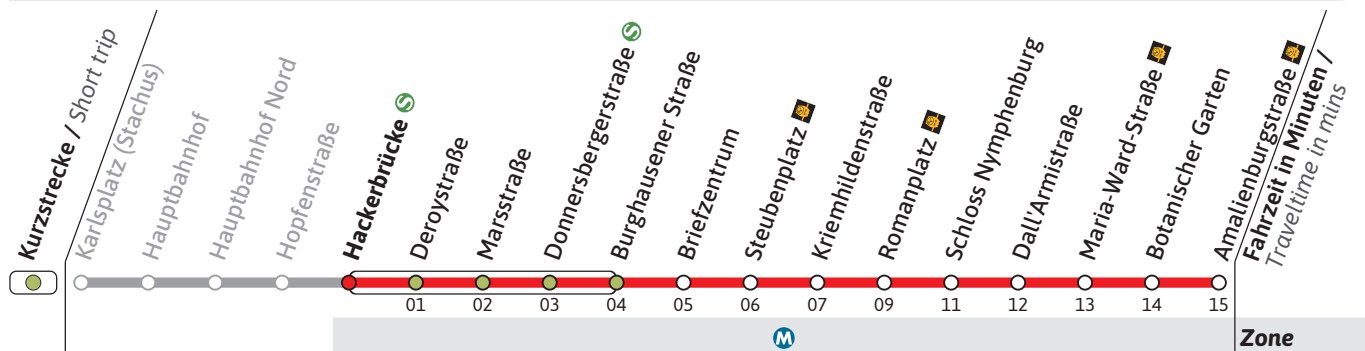

Live-Fahrplan und Infos zur Haltestelle
Real time and stop information

Gültig ab 19.02.2024 | Haltestellen-Nummer: 232
Änderungen vorbehalten | mvv-muenchen.de

Münchner Verkehrsgesellschaft mbH
Tel.: 0800 344 22 66 00

Haltestelle / Stop **Hackerbrücke** (Zone)

N17

Richtung / Destination
Amalienburgstraße via Steubenplatz

Schienersatzverkehr
Rail Replacement Service

Nächte So/Mo - Do/Fr, nicht vor Feiertag
Nights Sun/Mon - Thu/Fri, not before public holidays

Nächte Fr/Sa, Sa/So & vor Feiertag
Nights Fri/Sat, Sat/Sun & before public holidays

1
2
3
4

41
41
41
41

41
11 41
11 41
11 41

Live-Fahrplan und Infos zur Haltestelle
Real time and stop information

Gültig ab 19.02.2024 | Haltestellen-Nummer: 7
Änderungen vorbehalten | mvv-muenchen.de