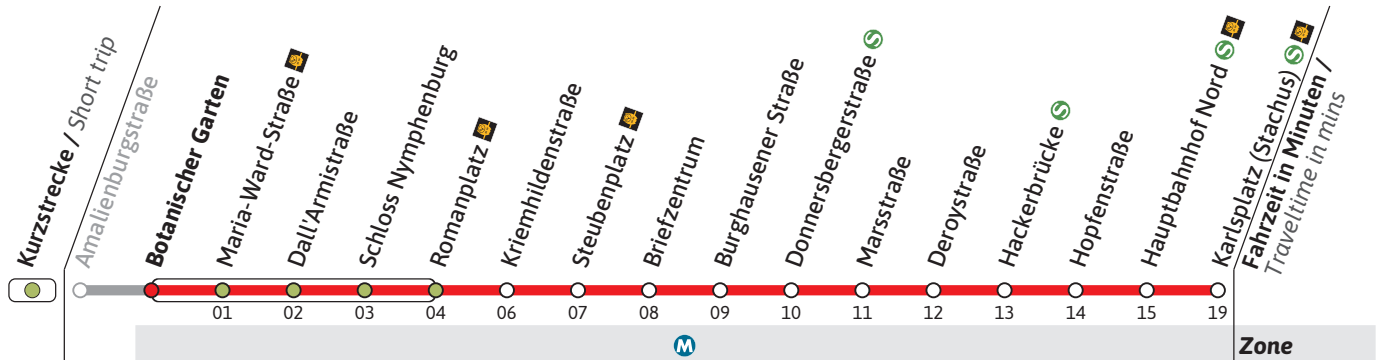

Gültig ab 19.02.2024 | Haltestellen-Nummer: 210  
Änderungen vorbehalten | mvv-muenchen.de

Münchner Verkehrsgesellschaft mbH  
Tel.: 0800 344 22 66 00

# Haltestelle / Stop **Botanischer Garten** (Zone **M**)

### Richtung / Destination **Karlsplatz (Stachus)** via Romanplatz

Schienenersatzverkehr  
Rail Replacement Service