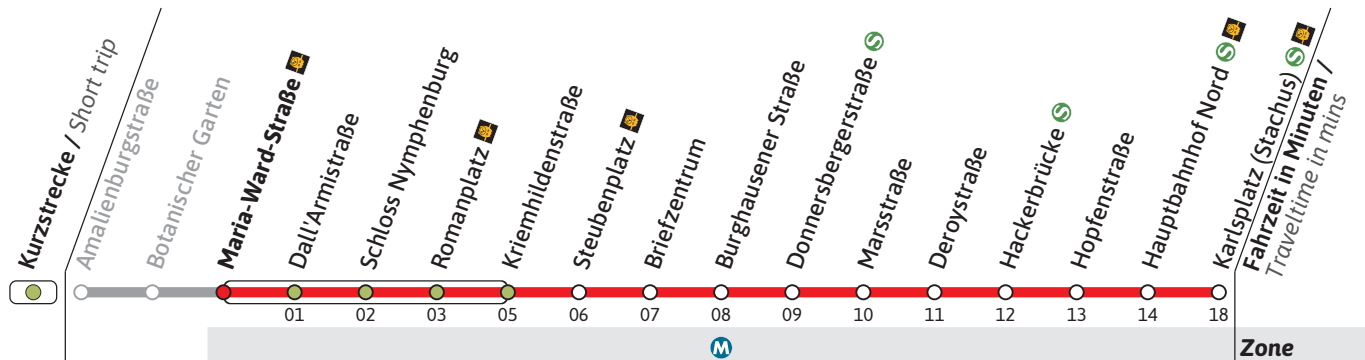

### Richtung / Destination **Karlsplatz (Stachus)** via Romanplatz

Schienenersatzverkehr  
Rail Replacement Service

Gültig ab 19.02.2024 | Haltestellen-Nummer: 211  
Änderungen vorbehalten | mvv-muenchen.de

Münchner Verkehrsgesellschaft mbH  
Tel.: 0800 344 22 66 00

Haltestelle / Stop **Maria-Ward-Straße** 🚶 (Zone **M**)

**N17**

Richtung / Destination  
**Karlsplatz (Stachus) via Romanplatz**

Schienenersatzverkehr  
Rail Replacement Service

**Nächte So/Mo - Do/Fr, nicht vor Feiertag**  
Nights Sun/Mon - Thu/Fri, not before public holidays