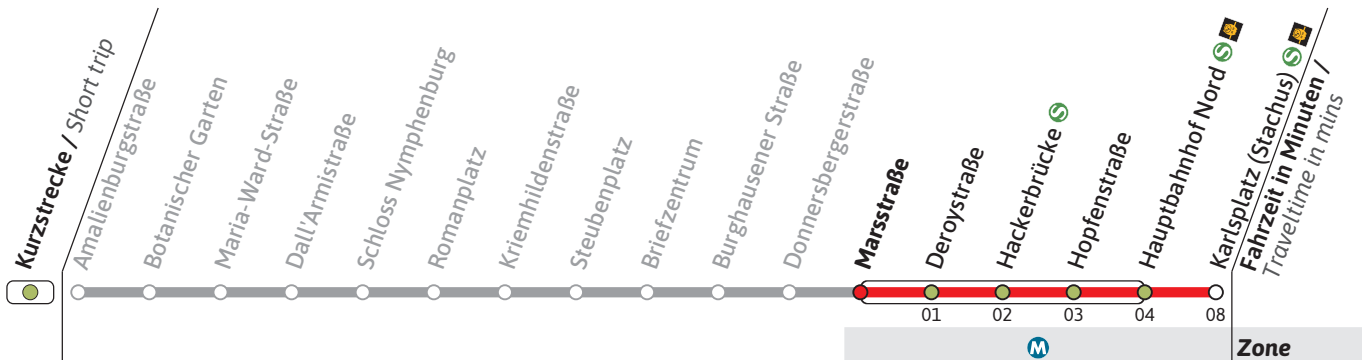

Haltestelle / Stop **Marsstraße** (Zone **M**)

N17

Richtung / Destination **Karlsplatz (Stachus)** via Hackerbrücke

Schienenersatzverkehr
Rail Replacement Service

	Nächte So/Mo - Do/Fr, nicht vor Feiertag Nights Sun/Mon - Thu/Fri, not before public holidays		Nächte Fr/Sa, Sa/So & vor Feiertag Nights Fri/Sat, Sat/Sun & before public holidays	
	1	21	21	51
2	21		21	51
3	21		21	51
4	21		21	

Live-Fahrplan und Infos zur Haltestelle
Real time and stop information

Gültig ab 19.02.2024 | Haltestellen-Nummer: 222
Änderungen vorbehalten | mvv-muenchen.de

Münchner Verkehrsgesellschaft mbH
Tel.: 0800 344 22 66 00