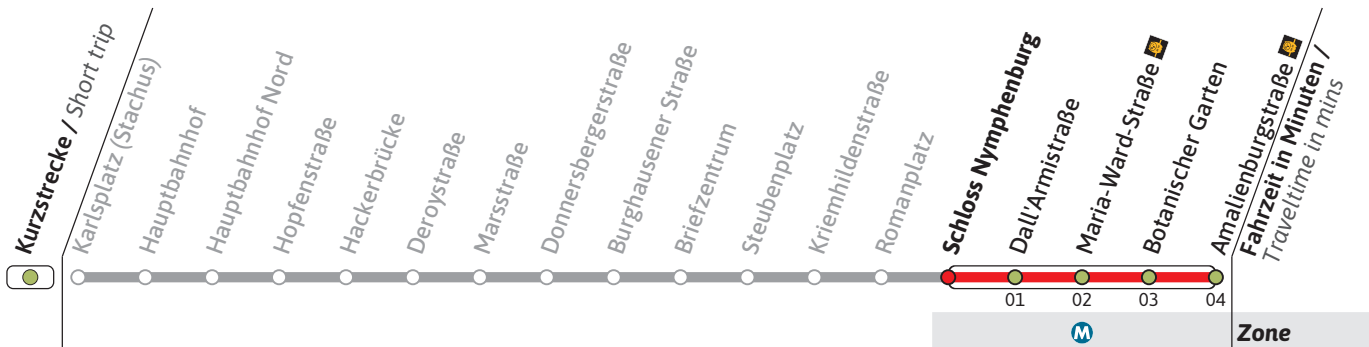

N17

Richtung / Destination **Amalienburgstraße**

Schienenersatzverkehr
Rail Replacement Service

	Nächte So/Mo - Do/Fr, nicht vor Feiertag Nights Sun/Mon - Thu/Fri, not before public holidays	Nächte Fr/Sa, Sa/So & vor Feiertag Nights Fri/Sat, Sat/Sun & before public holidays
1	52	52
2	52	22
3	52	22
4	52	22

Live-Fahrplan und Infos zur Haltestelle
Real time and stop information

Gültig ab 19.02.2024 | Haltestellen-Nummer: 214
Änderungen vorbehalten | mvv-muenchen.de

Münchner Verkehrsgesellschaft mbH
Tel.: 0800 344 22 66 00