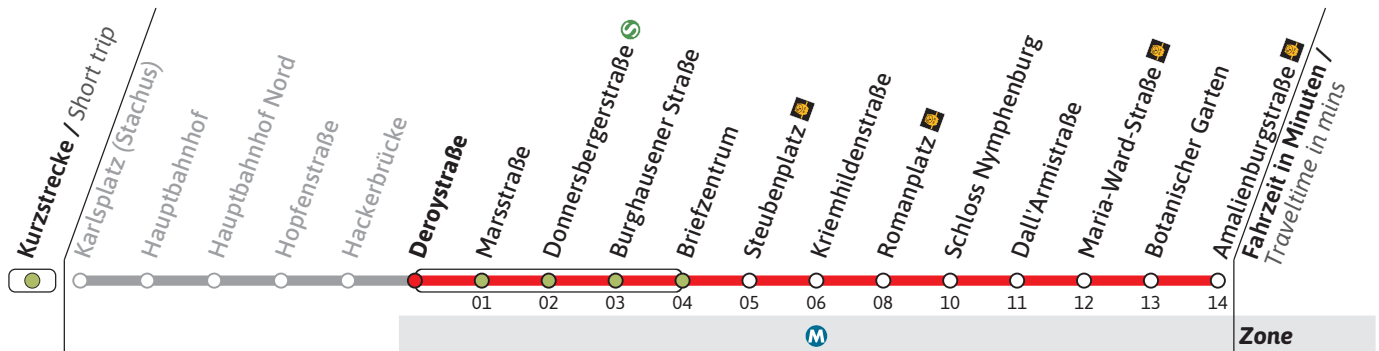

Haltestelle / Stop **Deroystraße** (Zone **M**)

N17

Richtung / Destination **Amalienburgstraße** via Steubenplatz

Schienenersatzverkehr
Rail Replacement Service

Nächte So/Mo - Do/Fr, nicht vor Feiertag
Nights Sun/Mon - Thu/Fri, not before public holidays

Nächte Fr/Sa, Sa/So & vor Feiertag
Nights Fri/Sat, Sat/Sun & before public holidays

1	42		42
2	42	12	42
3	42	12	42
4	42	12	42

Live-Fahrplan und Infos zur Haltestelle
Real time and stop information

Gültig ab 19.02.2024 | Haltestellen-Nummer: 223
Änderungen vorbehalten | mvv-muenchen.de

Münchner Verkehrsgesellschaft mbH
Tel.: 0800 344 22 66 00