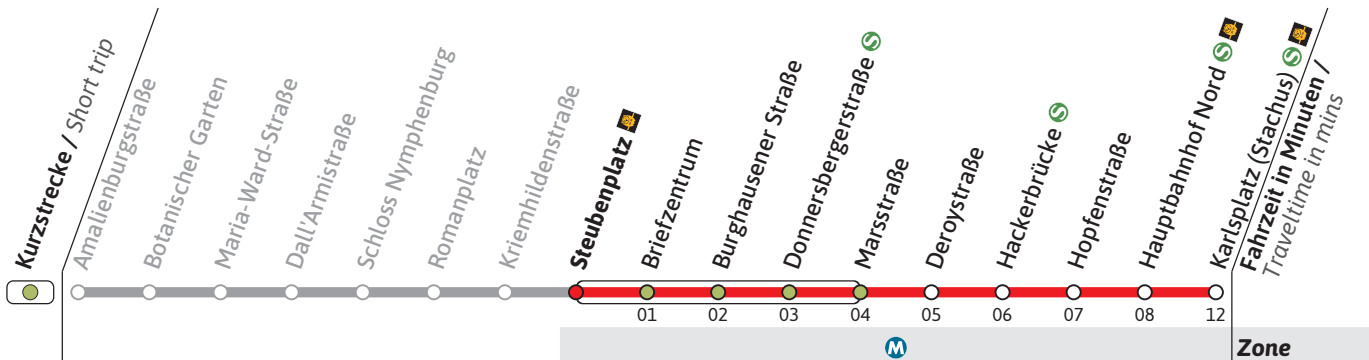

Gültig ab 19.02.2024 | Haltestellen-Nummer: 219  
Änderungen vorbehalten | mvv-muenchen.de

Münchner Verkehrsgesellschaft mbH  
Tel.: 0800 344 22 66 00

Haltestelle / Stop **Steubenplatz** 🚏 (Zone **M**)

**N17**

Richtung / Destination  
**Karlsplatz (Stachus) via Hackerbrücke**

Schienenersatzverkehr  
Rail Replacement Service

🕒	Nächte So/Mo - Do/Fr, nicht vor Feiertag Nights Sun/Mon - Thu/Fri, not before public holidays		Nächte Fr/Sa, Sa/So & vor Feiertag Nights Fri/Sat, Sat/Sun & before public holidays	
	1	2	17	47
1	17		17	47
2	17		17	47
3	17		17	47
4	17		17	