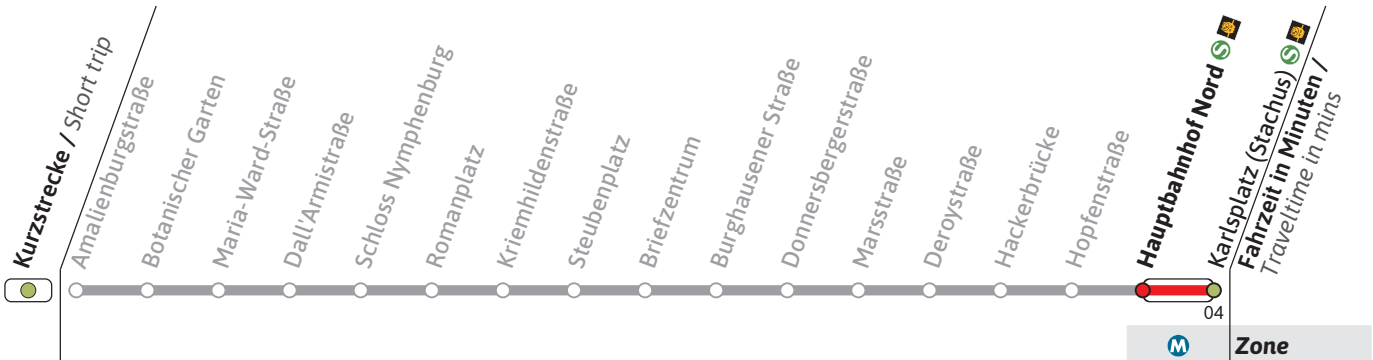

Haltestelle / Stop **Hauptbahnhof Nord** (Zone **M**)

N17

Richtung / Destination
Karlsplatz (Stachus)

Schienerersatzverkehr
Rail Replacement Service

	Nächte So/Mo - Do/Fr, nicht vor Feiertag Nights Sun/Mon - Thu/Fri, not before public holidays		Nächte Fr/Sa, Sa/So & vor Feiertag Nights Fri/Sat, Sat/Sun & before public holidays	
	1	26	26	56
2	26	26	26	56
3	26	26	26	56
4	26	26	26	26

Live-Fahrplan und Infos zur Haltestelle
Real time and stop information

Gültig ab 19.02.2024 | Haltestellen-Nummer: 7000
Änderungen vorbehalten | mvv-muenchen.de

Münchner Verkehrsgesellschaft mbH
Tel.: 0800 344 22 66 00