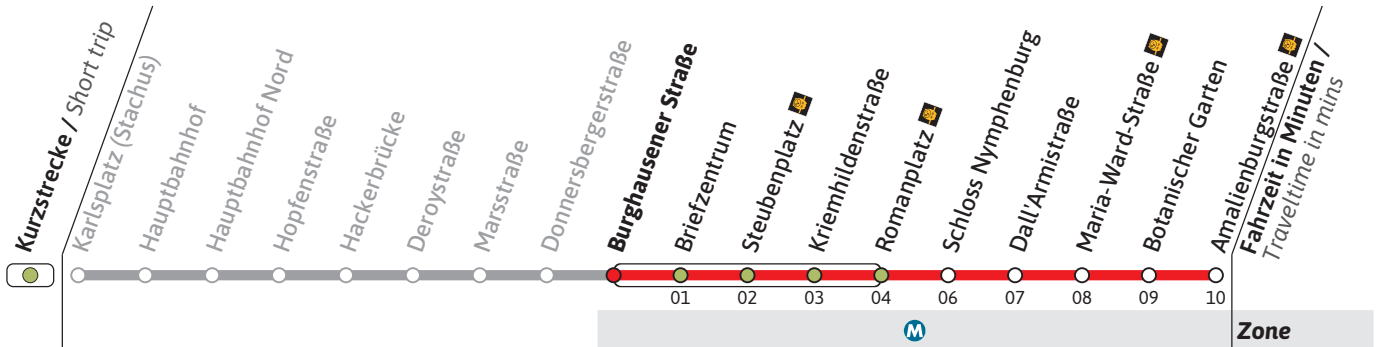

Haltestelle / Stop **Burghausener Straße** (Zone **M**)

N17

Richtung / Destination **Amalienburgstraße** via Steubenplatz

Schienerersatzverkehr
Rail Replacement Service

🕒	Nächte So/Mo - Do/Fr, nicht vor Feiertag Nights Sun/Mon - Thu/Fri, not before public holidays		Nächte Fr/Sa, Sa/So & vor Feiertag Nights Fri/Sat, Sat/Sun & before public holidays	
	1	2	3	4
1	45		45	
2	45		15	45
3	45		15	45
4	45		15	45

Live-Fahrplan und Infos zur Haltestelle
Real time and stop information

Gültig ab 19.02.2024 | Haltestellen-Nummer: 218
Änderungen vorbehalten | mvv-muenchen.de

Münchner Verkehrsgesellschaft mbH
Tel.: 0800 344 22 66 00