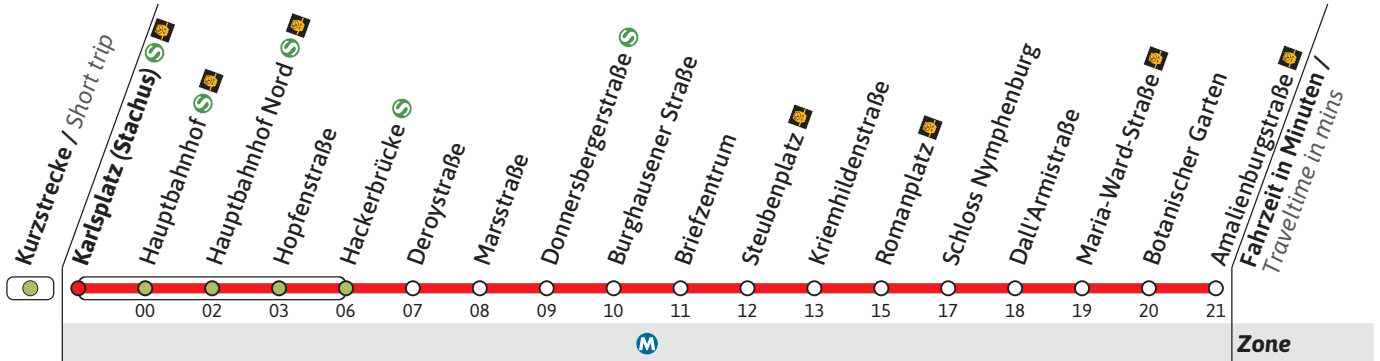

Haltestelle / Stop **Karlsplatz (Stachus)** (Zone **M**)

N17

Richtung / Destination
Amalienburgstraße via Hackerbrücke

Schienersatzverkehr
Rail Replacement Service

	Nächte So/Mo - Do/Fr, nicht vor Feiertag Nights Sun/Mon - Thu/Fri, not before public holidays		Nächte Fr/Sa, Sa/So & vor Feiertag Nights Fri/Sat, Sat/Sun & before public holidays	
	1	2	3	4
1	35			35
2	35		05	35
3	35		05	35
4	35		05	35

Live-Fahrplan und Infos zur Haltestelle
Real time and stop information

Gültig ab 19.02.2024 | Haltestellen-Nummer: 1
Änderungen vorbehalten | mvv-muenchen.de

Münchner Verkehrsgesellschaft mbH
Tel.: 0800 344 22 66 00