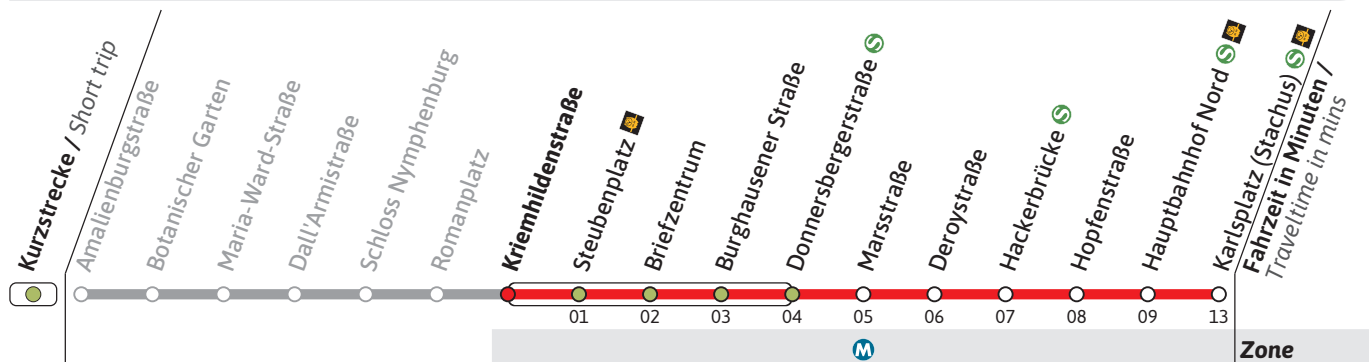

Haltestelle / Stop **Kriemhildenstraße** (Zone **M**)

N17

Richtung / Destination **Karlsplatz (Stachus)** via Steubenplatz

Schienenersatzverkehr Rail Replacement Service

Nächte So/Mo - Do/Fr, nicht vor Feiertag Nights Sun/Mon - Thu/Fri, not before public holidays

Nächte Fr/Sa, Sa/So & vor Feiertag Nights Fri/Sat, Sat/Sun & before public holidays

1	16	16	46
2	16	16	46
3	16	16	46
4	16	16	

Live-Fahrplan und Infos zur Haltestelle
Real time and stop information

Gültig ab 19.02.2024 | Haltestellen-Nummer: 219
Änderungen vorbehalten | mvv-muenchen.de

Münchner Verkehrsgesellschaft mbH
Tel.: 0800 344 22 66 00