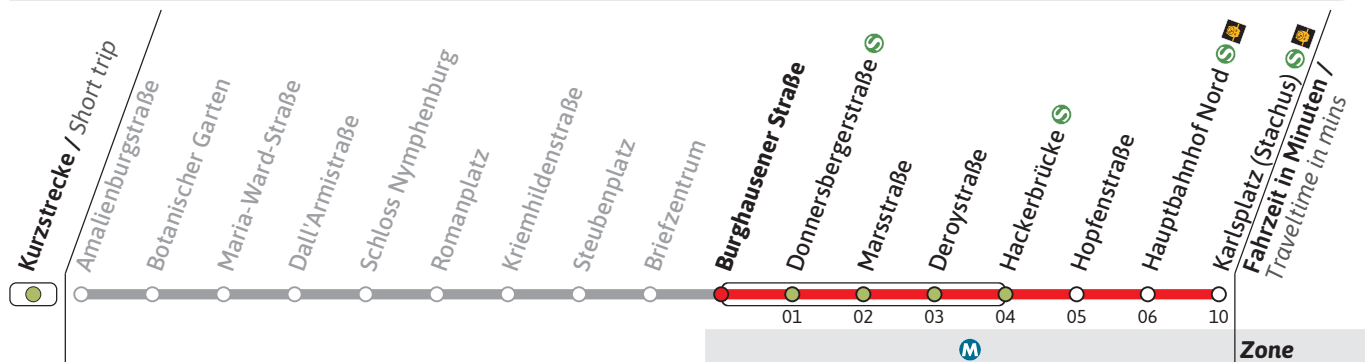

Haltestelle / Stop **Burghausener Straße** (Zone **M**)

N17

Richtung / Destination **Karlsplatz (Stachus)** via Hackerbrücke

Schienenersatzverkehr
Rail Replacement Service

Nächte So/Mo - Do/Fr, nicht vor Feiertag Nights Sun/Mon - Thu/Fri, not before public holidays

Nächte Fr/Sa, Sa/So & vor Feiertag Nights Fri/Sat, Sat/Sun & before public holidays

1
2
3
4

19
19
19
19

19 49
19 49
19 49
19

Live-Fahrplan und Infos zur Haltestelle
Real time and stop information

Gültig ab 19.02.2024 | Haltestellen-Nummer: 218
Änderungen vorbehalten | mvv-muenchen.de

Münchner Verkehrsgesellschaft mbH
Tel.: 0800 344 22 66 00