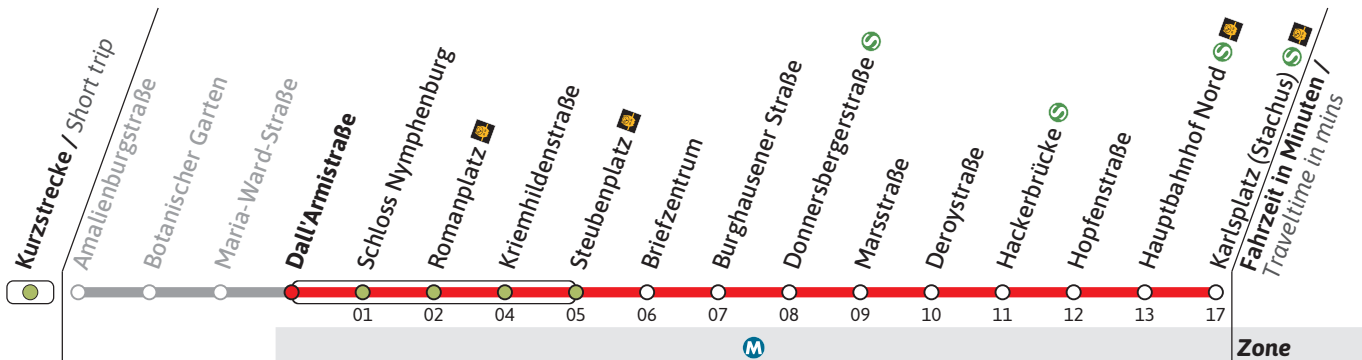

N17

Richtung / Destination
Karlsplatz (Stachus) via Romanplatz

Schienenersatzverkehr
Rail Replacement Service

Nächte So/Mo - Do/Fr, nicht vor Feiertag
Nights Sun/Mon - Thu/Fri, not before public holidays

Nächte Fr/Sa, Sa/So & vor Feiertag
Nights Fri/Sat, Sat/Sun & before public holidays

1	12	12	42
2	12	12	42
3	12	12	42
4	12	12