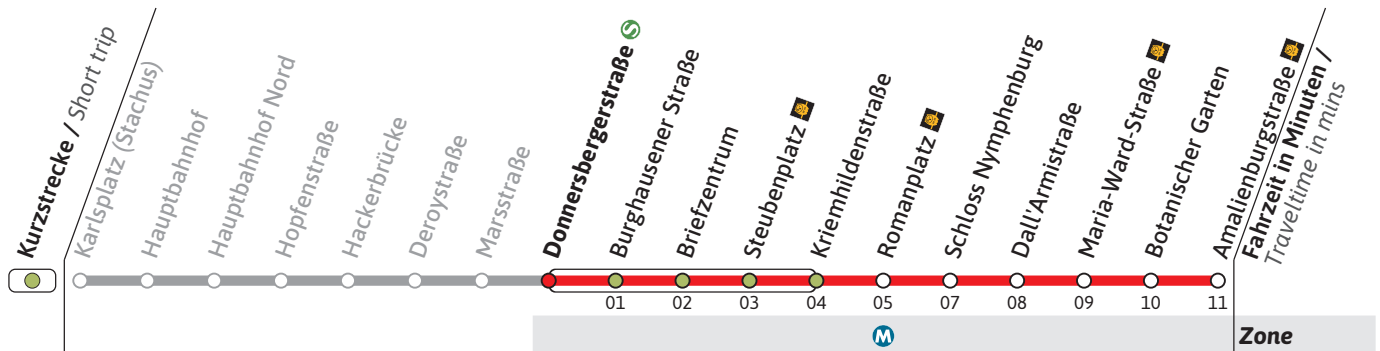

<b>1</b>	43		43
<b>2</b>	43	13	43
<b>3</b>	43	13	43
<b>4</b>	43	13	43

**N17**

Richtung / Destination  
**Amalienburgstraße** via Steubenplatz

Schienerersatzverkehr  
Rail Replacement Service

**Nächte So/Mo - Do/Fr, nicht vor Feiertag**  
Nights Sun/Mon - Thu/Fri, not before public holidays