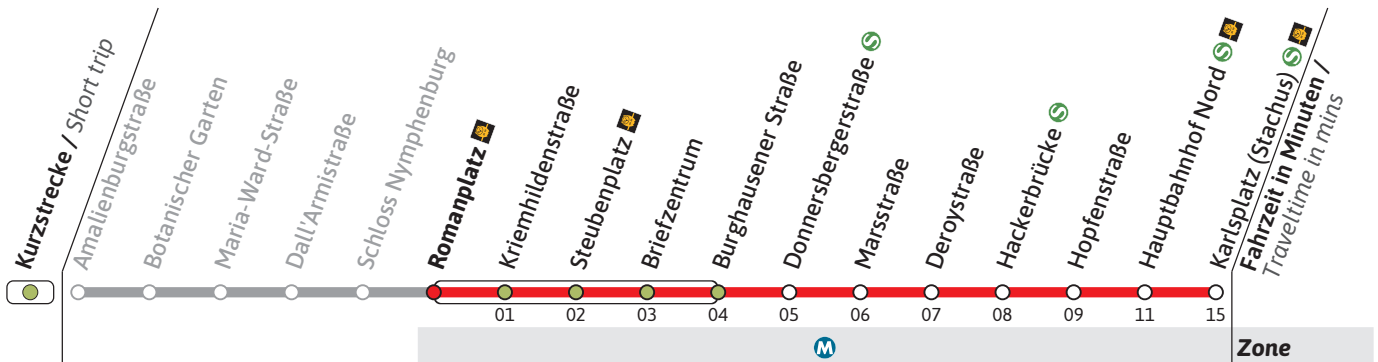

Gültig ab 19.02.2024 | Haltestellen-Nummer: 214  
Änderungen vorbehalten | mvv-muenchen.de

Münchner Verkehrsgesellschaft mbH  
Tel.: 0800 344 22 66 00

Haltestelle / Stop **Romanplatz** 🚶 (Zone **M**)

**N17**

Richtung / Destination  
**Karlsplatz (Stachus) via Steubenplatz**

Schienenersatzverkehr  
Rail Replacement Service

🕒	Nächte So/Mo - Do/Fr, nicht vor Feiertag Nights Sun/Mon - Thu/Fri, not before public holidays		Nächte Fr/Sa, Sa/So & vor Feiertag Nights Fri/Sat, Sat/Sun & before public holidays	
	1	15	15	45
2	15		15	45
3	15		15	45
4	15		15	