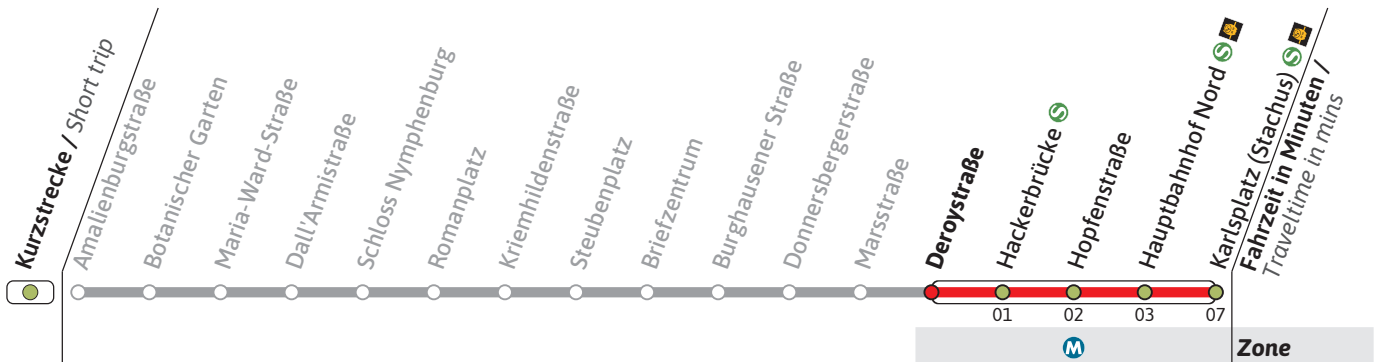

Haltestelle / Stop **Deroystraße** (Zone **M**)

N17

Richtung / Destination **Karlsplatz (Stachus)** via Hackerbrücke

Schienerersatzverkehr
Rail Replacement Service

🕒	Nächte So/Mo - Do/Fr, nicht vor Feiertag Nights Sun/Mon - Thu/Fri, not before public holidays		Nächte Fr/Sa, Sa/So & vor Feiertag Nights Fri/Sat, Sat/Sun & before public holidays	
	1	22	22	52
2	22	22	52	
3	22	22	52	
4	22	22		

Live-Fahrplan und Infos zur Haltestelle
Real time and stop information

Gültig ab 19.02.2024 | Haltestellen-Nummer: 223
Änderungen vorbehalten | mvv-muenchen.de

Münchner Verkehrsgesellschaft mbH
Tel.: 0800 344 22 66 00