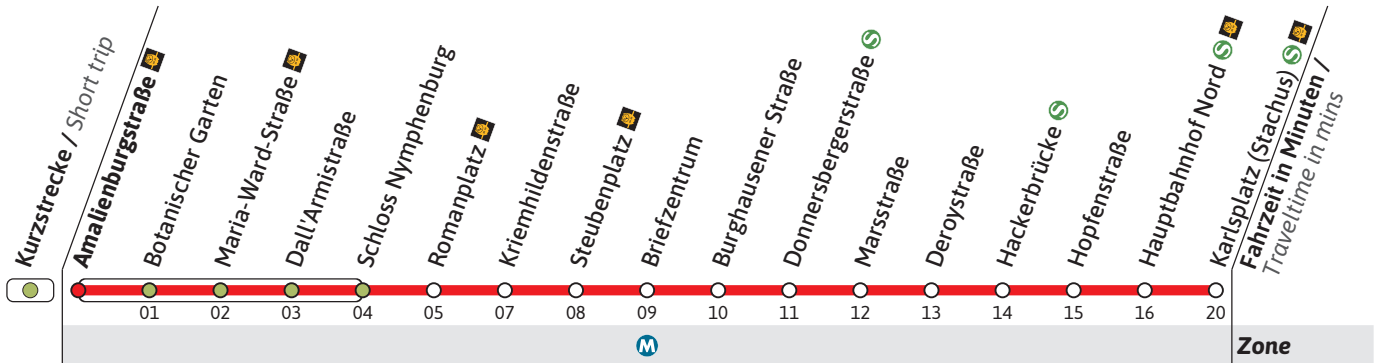

Haltestelle / Stop **Amalienburgstraße** 🚏 (Zone **M**)

**N17**

Richtung / Destination  
**Karlsplatz (Stachus) via Romanplatz**

Schienenersatzverkehr  
Rail Replacement Service

**Nächte So/Mo - Do/Fr, nicht vor Feiertag**  
Nights Sun/Mon - Thu/Fri, not before public holidays