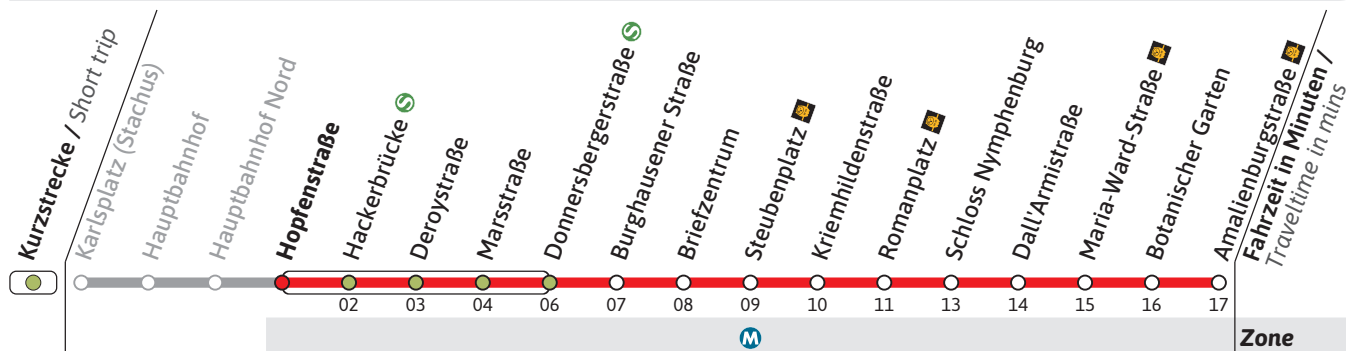

## N17

Richtung / Destination  
**Amalienburgstraße** via Hackerbrücke

Schienerersatzverkehr  
Rail Replacement Service

**Nächte So/Mo - Do/Fr, nicht vor Feiertag**  
Nights Sun/Mon - Thu/Fri, not before public holidays