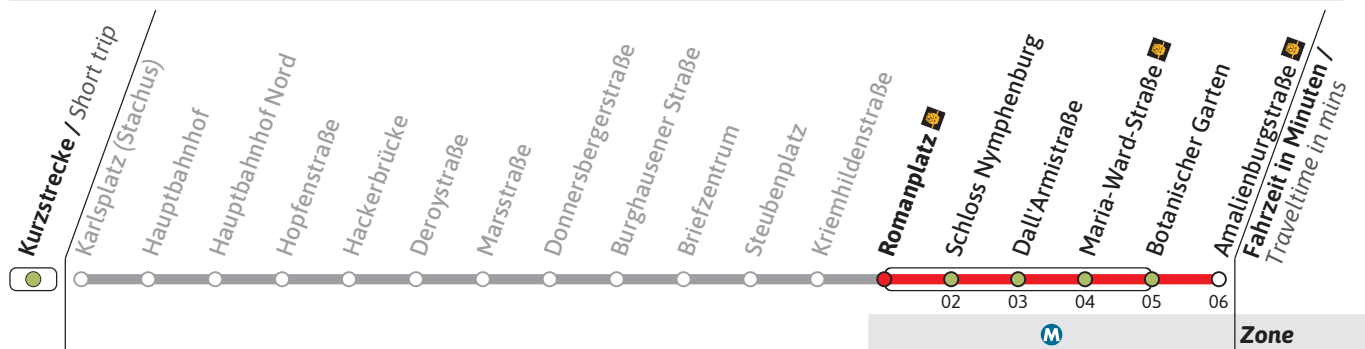

### Richtung / Destination **Amalienburgstraße** via Romanplatz

Schienerersatzverkehr  
Rail Replacement Service

	Nächte So/Mo - Do/Fr, nicht vor Feiertag Nights Sun/Mon - Thu/Fri, not before public holidays		Nächte Fr/Sa, Sa/So & vor Feiertag Nights Fri/Sat, Sat/Sun & before public holidays	
	1	2	3	4
1	48			48
2	48		18	48
3	48		18	48
4	48		18	48

Live-Fahrplan und Infos zur Haltestelle  
Real time and stop information

Gültig ab 19.02.2024 | Haltestellen-Nummer: 219  
Änderungen vorbehalten | mvv-muenchen.de

Münchner Verkehrsgesellschaft mbH  
Tel.: 0800 344 22 66 00

Haltestelle / Stop **Romanplatz** (Zone **M**)

**N17**

Richtung / Destination  
**Amalienburgstraße**

Schienerersatzverkehr  
Rail Replacement Service

**Nächte So/Mo - Do/Fr, nicht vor Feiertag**  
Nights Sun/Mon - Thu/Fri, not before public holidays