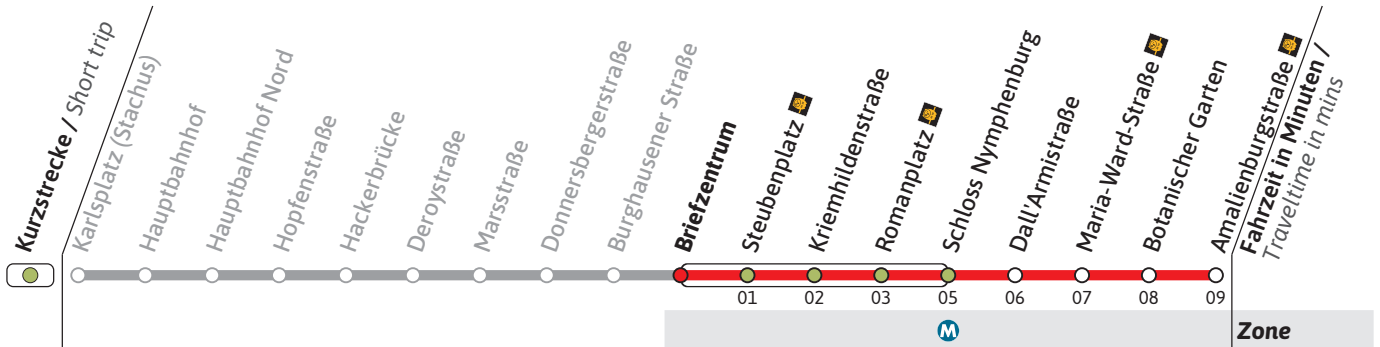

Haltestelle / Stop **Briefzentrum** (Zone **M**)

N17

Richtung / Destination
Amalienburgstraße via Steubenplatz

Schienerersatzverkehr
Rail Replacement Service

	Nächte So/Mo - Do/Fr, nicht vor Feiertag Nights Sun/Mon - Thu/Fri, not before public holidays		Nächte Fr/Sa, Sa/So & vor Feiertag Nights Fri/Sat, Sat/Sun & before public holidays	
	1	2	3	4
1	46		46	
2	46		16	46
3	46		16	46
4	46		16	46

Live-Fahrplan und Infos zur Haltestelle
Real time and stop information

Gültig ab 19.02.2024 | Haltestellen-Nummer: 217
Änderungen vorbehalten | mvv-muenchen.de

Münchner Verkehrsgesellschaft mbH
Tel.: 0800 344 22 66 00