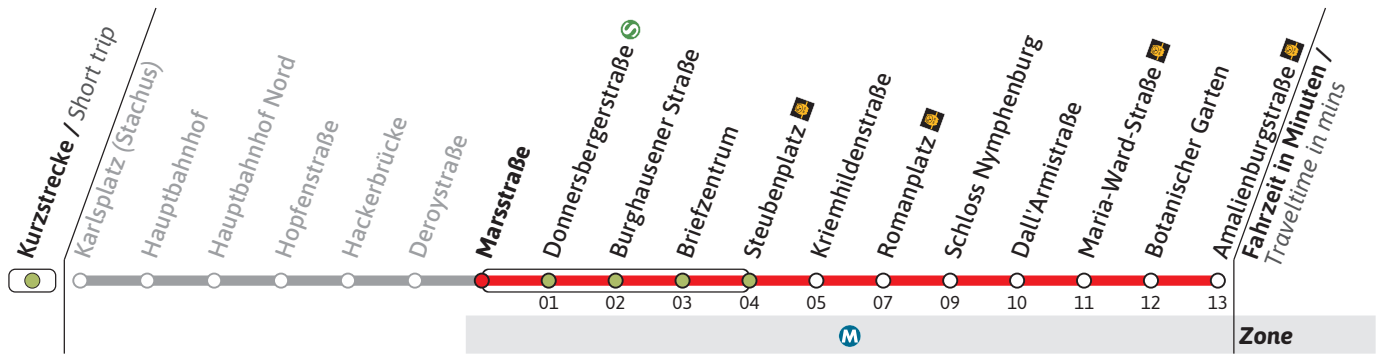

N17

Richtung / Destination
Amalienburgstraße via Steubenplatz

Schienerersatzverkehr
Rail Replacement Service

Nächte So/Mo - Do/Fr, nicht vor Feiertag
Nights Sun/Mon - Thu/Fri, not before public holidays

Nächte Fr/Sa, Sa/So & vor Feiertag
Nights Fri/Sat, Sat/Sun & before public holidays

1	43		43
2	43	13	43
3	43	13	43
4	43	13	43