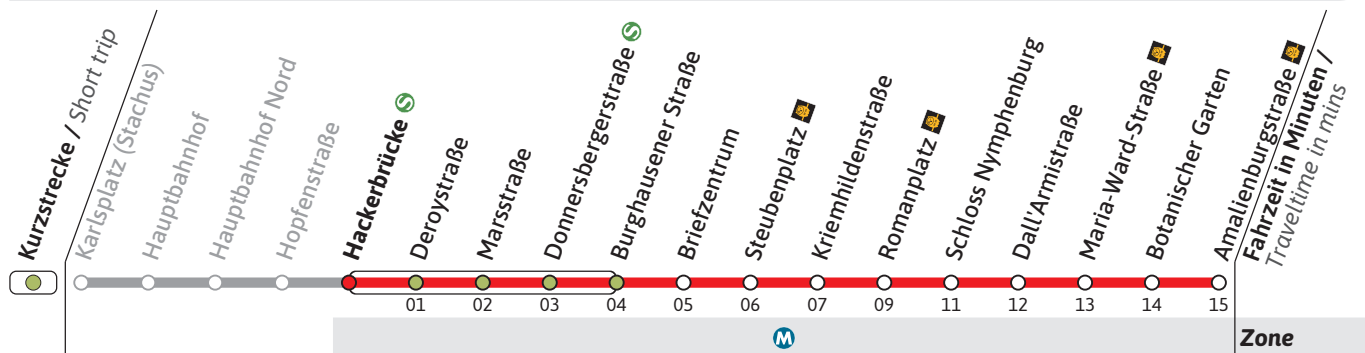

## N17

Richtung / Destination  
**Amalienburgstraße** via Hackerbrücke

Schienerersatzverkehr  
Rail Replacement Service

**Nächte So/Mo - Do/Fr, nicht vor Feiertag**  
Nights Sun/Mon - Thu/Fri, not before public holidays

**Nächte Fr/Sa, Sa/So & vor Feiertag**  
Nights Fri/Sat, Sat/Sun & before public holidays

<b>1</b>	38		38
<b>2</b>	38	08	38
<b>3</b>	38	08	38
<b>4</b>	38	08	38

Haltestelle / Stop **Hackerbrücke** (Zone )

**N17**

Richtung / Destination  
**Amalienburgstraße** via Steubenplatz

Schienerersatzverkehr  
Rail Replacement Service

**Nächte So/Mo - Do/Fr, nicht vor Feiertag**  
Nights Sun/Mon - Thu/Fri, not before public holidays