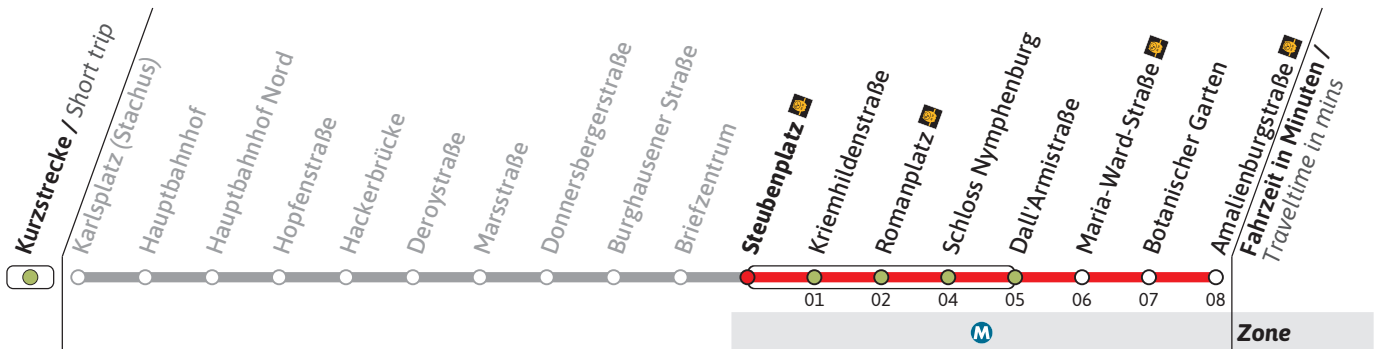

Live-Fahrplan und Infos zur Haltestelle  
Real time and stop information

Gültig ab 19.02.2024 | Haltestellen-Nummer: 217  
Änderungen vorbehalten | mvv-muenchen.de

Münchner Verkehrsgesellschaft mbH  
Tel.: 0800 344 22 66 00

Haltestelle / Stop **Steubenplatz** (Zone **M**)

**N17**

Richtung / Destination  
**Amalienburgstraße** via Romanplatz

Schienerersatzverkehr  
Rail Replacement Service

	<b>Nächte So/Mo - Do/Fr, nicht vor Feiertag</b> Nights Sun/Mon - Thu/Fri, not before public holidays	<b>Nächte Fr/Sa, Sa/So &amp; vor Feiertag</b> Nights Fri/Sat, Sat/Sun & before public holidays
<b>1</b>	47	47
<b>2</b>	47	17 47
<b>3</b>	47	17 47
<b>4</b>	47	17 47