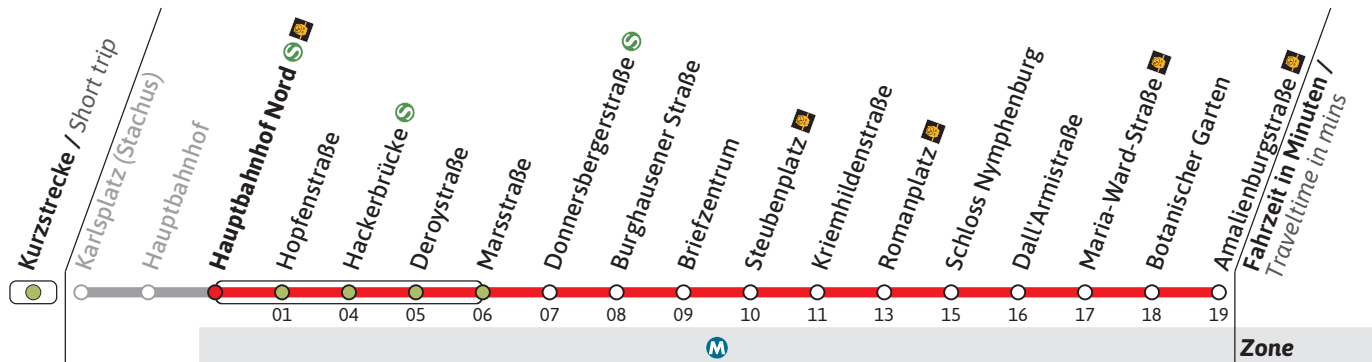

Haltestelle / Stop **Hauptbahnhof** (Zone **M**)

**N17**

Richtung / Destination  
**Amalienburgstraße** via Hackerbrücke

Schienerersatzverkehr  
Rail Replacement Service

	Nächte So/Mo - Do/Fr, nicht vor Feiertag Nights Sun/Mon - Thu/Fri, not before public holidays		Nächte Fr/Sa, Sa/So & vor Feiertag Nights Fri/Sat, Sat/Sun & before public holidays	
	1	2	3	4
1	35			35
2	35		05	35
3	35		05	35
4	35		05	35

Live-Fahrplan und Infos zur Haltestelle  
Real time and stop information

Gültig ab 19.02.2024 | Haltestellen-Nummer: 6  
Änderungen vorbehalten | mvv-muenchen.de

Münchner Verkehrsgesellschaft mbH  
Tel.: 0800 344 22 66 00

Haltestelle / Stop **Hauptbahnhof Nord** (S) (Zone M)

**N17**

Richtung / Destination  
**Amalienburgstraße** via Hackerbrücke

Schienerersatzverkehr  
Rail Replacement Service

**Nächte So/Mo - Do/Fr, nicht vor Feiertag**  
Nights Sun/Mon - Thu/Fri, not before public holidays