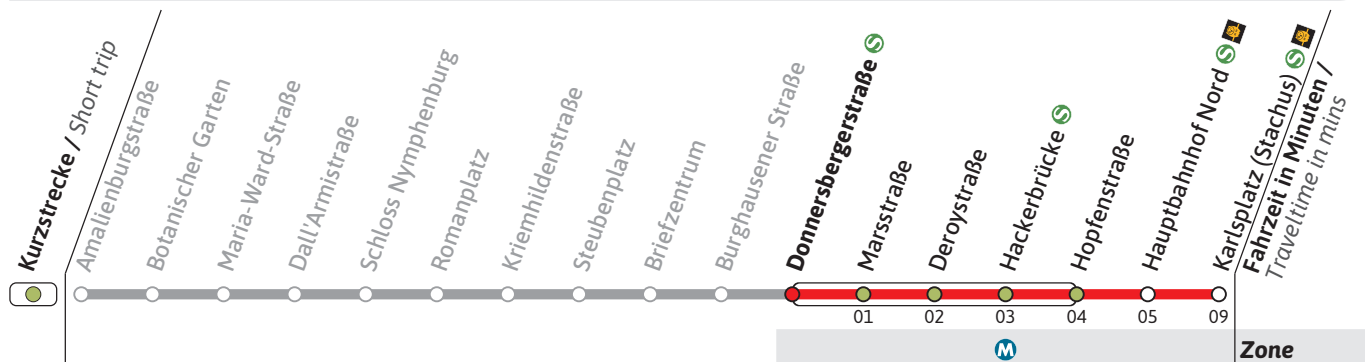

Haltestelle / Stop **Donnersbergerstraße** (Zone)

N17

Richtung / Destination **Karlsplatz (Stachus)** via Hackerbrücke

Schienerersatzverkehr
Rail Replacement Service

Nächte So/Mo - Do/Fr, nicht vor Feiertag Nights Sun/Mon - Thu/Fri, not before public holidays

Nächte Fr/Sa, Sa/So & vor Feiertag Nights Fri/Sat, Sat/Sun & before public holidays

1	20	20	50
2	20	20	50
3	20	20	50
4	20	20	

Live-Fahrplan und Infos zur Haltestelle
Real time and stop information

Gültig ab 19.02.2024 | Haltestellen-Nummer: 54
Änderungen vorbehalten | mvv-muenchen.de

Münchner Verkehrsgesellschaft mbH
Tel.: 0800 344 22 66 00