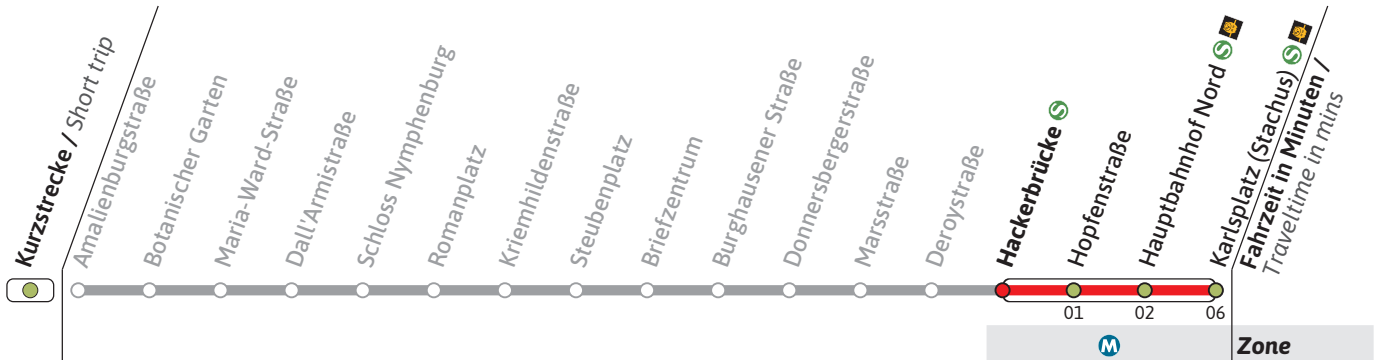

Haltestelle / Stop **Hackerbrücke S** (Zone **M**)

N17

Richtung / Destination
Karlsplatz (Stachus)

Schienerersatzverkehr
Rail Replacement Service

🕒	Nächte So/Mo - Do/Fr, nicht vor Feiertag Nights Sun/Mon - Thu/Fri, not before public holidays		Nächte Fr/Sa, Sa/So & vor Feiertag Nights Fri/Sat, Sat/Sun & before public holidays	
	1	23	23	53
2	23	23	53	
3	23	23	53	
4	23	23		

Live-Fahrplan und Infos zur Haltestelle
Real time and stop information

Gültig ab 19.02.2024 | Haltestellen-Nummer: 7
Änderungen vorbehalten | mvv-muenchen.de

Münchner Verkehrsgesellschaft mbH
Tel.: 0800 344 22 66 00