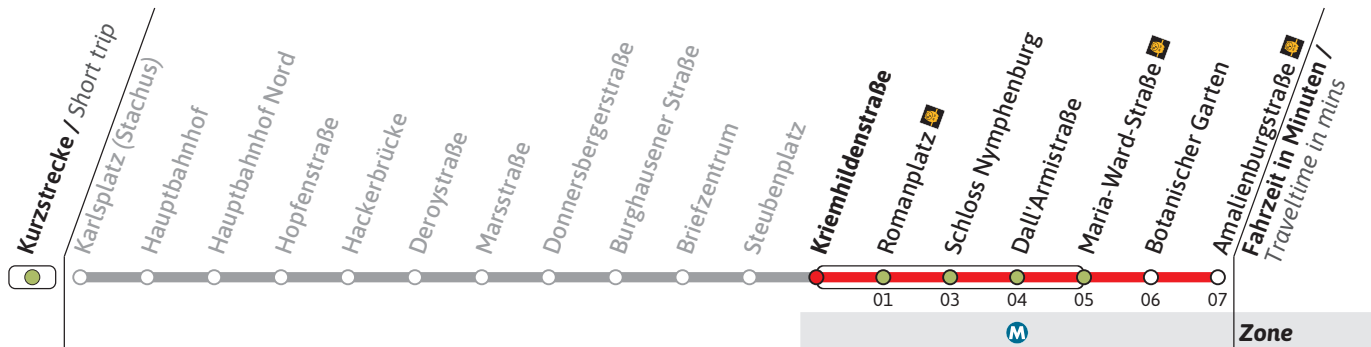

Haltestelle / Stop **Kriemhildenstraße** (Zone **M**)

N17

Richtung / Destination **Amalienburgstraße** via Romanplatz

Schienerersatzverkehr
Rail Replacement Service

	Nächte So/Mo - Do/Fr, nicht vor Feiertag Nights Sun/Mon - Thu/Fri, not before public holidays		Nächte Fr/Sa, Sa/So & vor Feiertag Nights Fri/Sat, Sat/Sun & before public holidays	
	1	2	3	4
1	48			48
2	48		18	48
3	48		18	48
4	48		18	48

Live-Fahrplan und Infos zur Haltestelle
Real time and stop information

Gültig ab 19.02.2024 | Haltestellen-Nummer: 219
Änderungen vorbehalten | mvv-muenchen.de

Münchner Verkehrsgesellschaft mbH
Tel.: 0800 344 22 66 00