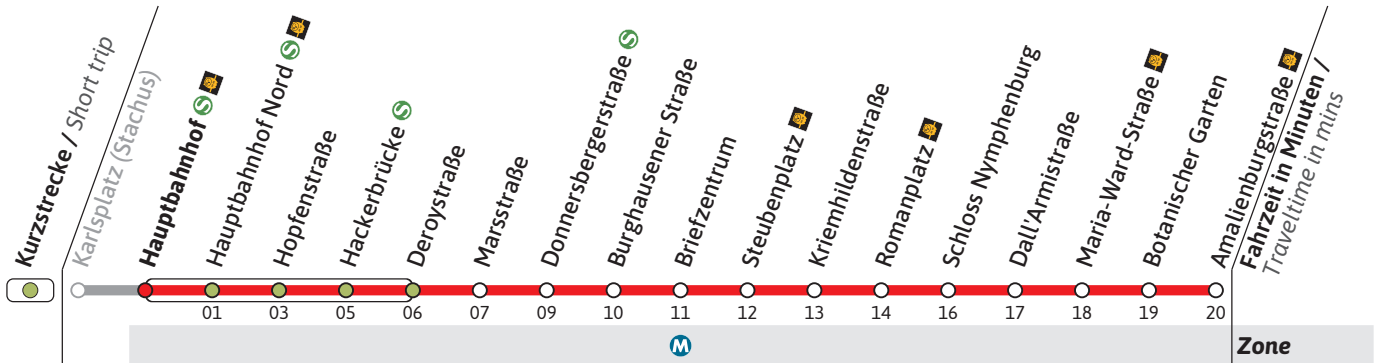

Haltestelle / Stop **Karlsplatz (Stachus)** (Zone **M**)**N17****Richtung / Destination**  
**Amalienburgstraße** via Hackerbrücke**Schienersatzverkehr**  
Rail Replacement Service

	Nächte So/Mo - Do/Fr, nicht vor Feiertag Nights Sun/Mon - Thu/Fri, not before public holidays		Nächte Fr/Sa, Sa/So & vor Feiertag Nights Fri/Sat, Sat/Sun & before public holidays	
	1	2	3	4
1	35			35
2	35		05	35
3	35		05	35
4	35		05	35

Live-Fahrplan und Infos zur Haltestelle  
Real time and stop informationGültig ab 19.02.2024 | Haltestellen-Nummer: 1  
Änderungen vorbehalten | mvv-muenchen.deMünchner Verkehrsgesellschaft mbH  
Tel.: 0800 344 22 66 00

Haltestelle / Stop **Hauptbahnhof** (Zone **M**)

**N17**

Richtung / Destination  
**Amalienburgstraße** via Hackerbrücke

Schienerersatzverkehr  
Rail Replacement Service

	Nächte So/Mo - Do/Fr, nicht vor Feiertag Nights Sun/Mon - Thu/Fri, not before public holidays		Nächte Fr/Sa, Sa/So & vor Feiertag Nights Fri/Sat, Sat/Sun & before public holidays	
	1	2	3	4
1	35			35
2	35		05	35
3	35		05	35
4	35		05	35