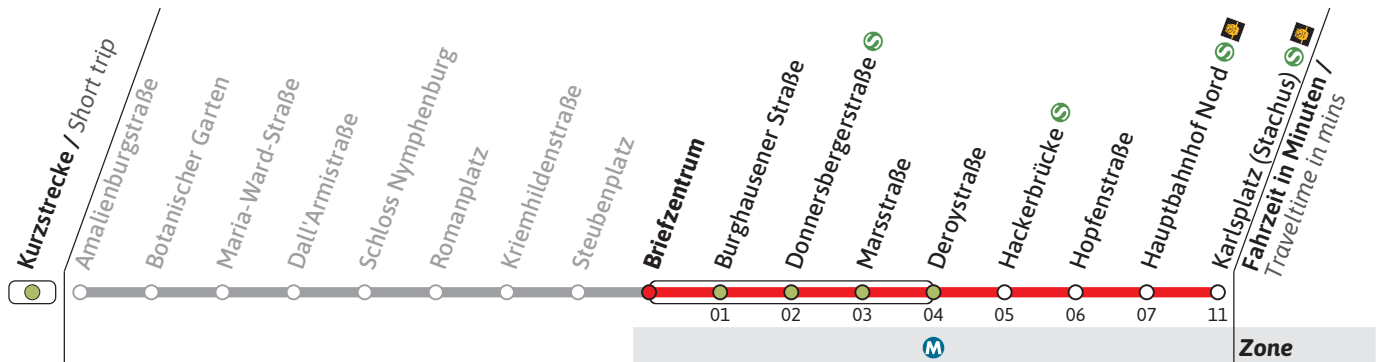

Haltestelle / Stop **Briefzentrum** (Zone **M**)

N17

Richtung / Destination
Karlsplatz (Stachus) via Hackerbrücke

Schienenersatzverkehr
Rail Replacement Service

Nächte So/Mo - Do/Fr, nicht vor Feiertag
Nights Sun/Mon - Thu/Fri, not before public holidays

Nächte Fr/Sa, Sa/So & vor Feiertag
Nights Fri/Sat, Sat/Sun & before public holidays

1	18	18	48
2	18	18	48
3	18	18	48
4	18	18	

Live-Fahrplan und Infos zur Haltestelle
Real time and stop information

Gültig ab 19.02.2024 | Haltestellen-Nummer: 217
Änderungen vorbehalten | mvv-muenchen.de

Münchner Verkehrsgesellschaft mbH
Tel.: 0800 344 22 66 00