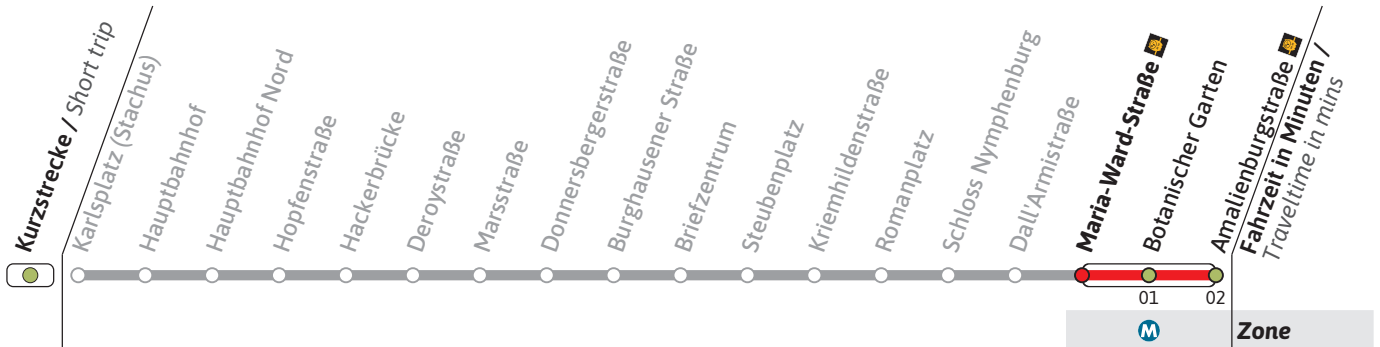

N17

Richtung / Destination
Amalienburgstraße

Schienerersatzverkehr
Rail Replacement Service

	Nächte So/Mo - Do/Fr, nicht vor Feiertag Nights Sun/Mon - Thu/Fri, not before public holidays		Nächte Fr/Sa, Sa/So & vor Feiertag Nights Fri/Sat, Sat/Sun & before public holidays	
	1	2	3	4
1	54			54
2	54		24	54
3	54		24	54
4	54		24	54