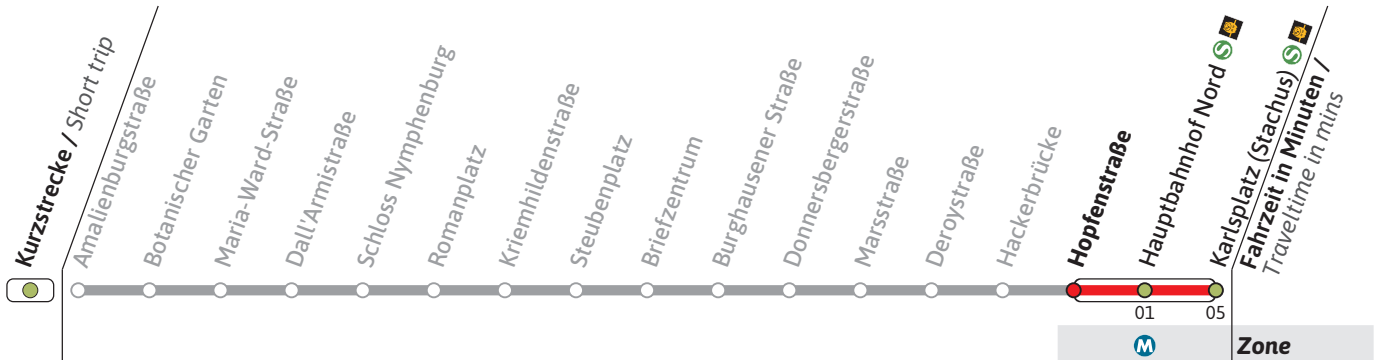

Haltestelle / Stop **Hopfenstraße** (Zone **M**)

N17

Richtung / Destination **Karlsplatz (Stachus)**

Schienenersatzverkehr Rail Replacement Service

	Nächte So/Mo - Do/Fr, nicht vor Feiertag Nights Sun/Mon - Thu/Fri, not before public holidays		Nächte Fr/Sa, Sa/So & vor Feiertag Nights Fri/Sat, Sat/Sun & before public holidays	
	1	24	24	54
2	24		24	54
3	24		24	54
4	24		24	

Live-Fahrplan und Infos zur Haltestelle
Real time and stop information

Gültig ab 19.02.2024 | Haltestellen-Nummer: 232
Änderungen vorbehalten | mvv-muenchen.de

Münchner Verkehrsgesellschaft mbH
Tel.: 0800 344 22 66 00