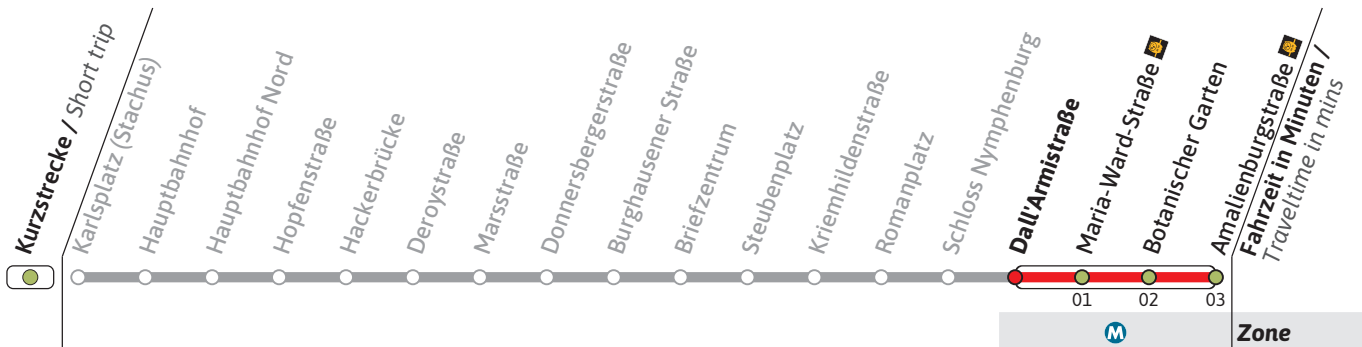

N17

Richtung / Destination
Amalienburgstraße

Schienerersatzverkehr
Rail Replacement Service

🕒	Nächte So/Mo - Do/Fr, nicht vor Feiertag Nights Sun/Mon - Thu/Fri, not before public holidays		Nächte Fr/Sa, Sa/So & vor Feiertag Nights Fri/Sat, Sat/Sun & before public holidays	
	1	53	53	53
2	53	23	53	53
3	53	23	53	53
4	53	23	53	53