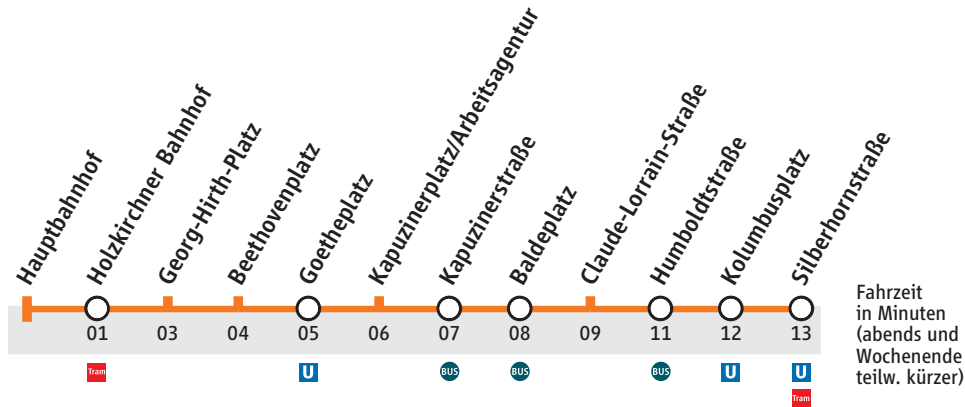

Abfahrtszeiten

Hauptbahnhof
 Zeitkartenring 1

U BUS Tram für München

Partner im MVV

Silberhornstraße via Goetheplatz

Gültig ab 11. Dezember 2011

Uhr	Montag mit Freitag	Samstag	Sonn-/Feiertag	Uhr
4	55	57	57	4
5	15 35 55	17 37 57	17 37 57	5
6	05 15 25 35 45 55	17 37 57	17 37 57	6
7	05 11 18 25 31 38 45 51 58	17 35 55	17 37 57	7
8	05 11 18 25 31 38 45 51 58	05 15 25 35 45 55	17 37 57	8
9	05 15 25 35 45 55	05 15 25 35 45 55	17 37 55	9
10	05 15 25 35 45 55	05 15 25 35 45 55	05 15 25 35 45 55	10
11	05 15 25 35 45 55	05 15 25 35 45 55	05 15 25 35 45 55	11
12	05 15 25 35 45 55	05 15 25 35 45 55	05 15 25 35 45 55	12
13	05 11 18 25 31 38 45 51 58	05 15 25 35 45 55	05 15 25 35 45 55	13
14	05 11 18 25 31 38 45 51 58	05 15 25 35 45 55	05 15 25 35 45 55	14
15	05 11 18 25 31 38 45 51 58	05 15 25 35 45 55	05 15 25 35 45 55	15
16	05 11 18 25 31 38 45 51 58	05 15 25 35 45 55	05 15 25 35 45 55	16
17	05 11 18 25 31 38 45 51 58	05 15 25 35 45 55	05 15 25 35 45 55	17
18	05 11 18 25 31 38 45 51 58	05 15 25 35 45 55	05 15 25 35 45 55	18
19	05 15 25 35 45 55	05 15 25 35 45 55	05 15 25 35 45 55	19
20	05 15 25 35 45 55	05 15 25 35 45 55	05 15 25 35 45 55	20
21	10 30 50	10 30 50	10 30 50	21
22	10 30 50	10 30 50	10 30 50	22
23	10 30 50	10 30 50	10 30 50	23
0	10 30 50	10 30 50	10 30 50	0
1	10 30	10 30	10 30	1

24.12. bis ca. 14:30 Betrieb wie Samstag, ab ca. 14:30 Betrieb wie Sonntag, 31.12. Betrieb wie Samstag