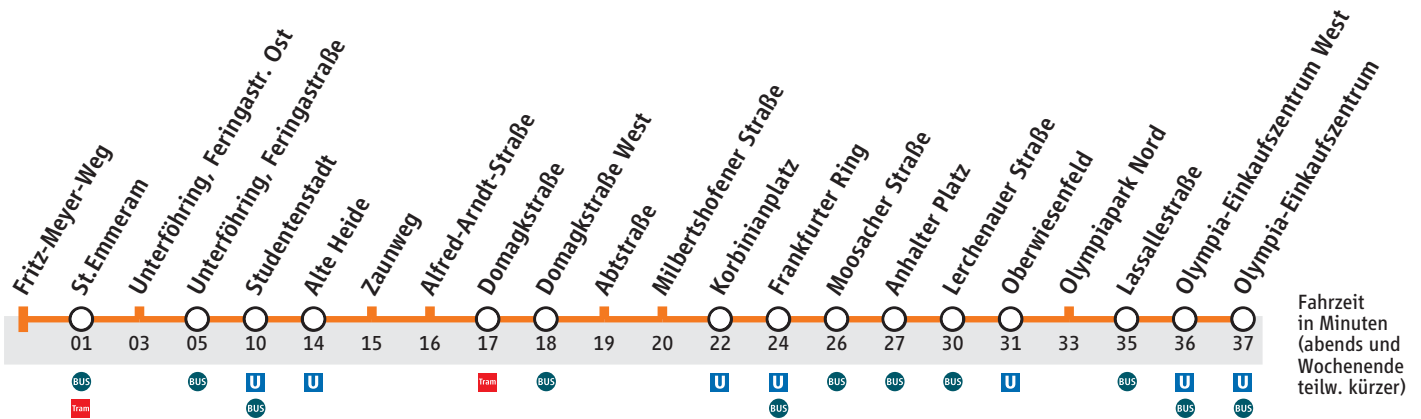

Abfahrtszeiten

Fritz-Meyer-Weg

Zeitkartenring 3

U BUS Tram für München

Partner im MVV

Olympia-Einkaufszentrum via Studentenstadt

Gültig ab 11. Dezember 2011

Fahrzeit in Minuten (abends und Wochenende teilw. kürzer)

Uhr	Montag mit Freitag	Samstag	Sonn-/Feiertag	Uhr
4	36 56	56 ⁰	56 ⁰	4
5	16 32 52	16 ⁰ 36 ⁰ 56 ⁰	16 ⁰ 36 ⁰ 56 ⁰	5
6	13 33 43 53	16 ⁰ 36 ⁰ 56 ⁰	16 ⁰ 36 ⁰ 56 ⁰	6
7	03 13 23 33 43 53	16 ⁰ 43	16 ⁰ 36 ⁰ 56 ⁰	7
8	03 13 23 33 43 53	03 23 43	16 ⁰ 36 ⁰ 56 ⁰	8
9	03 13 23 33 43 53	03 23 33 43 53	16 ⁰ 36 ⁰ 56 ⁰	9
10	03 13 23 33 43 53	03 13 23 33 43 53	12 ⁰ 32 ⁰ 52 ⁰	10
11	03 13 23 33 43 53	03 13 23 33 43 53	12 ⁰ 32 ⁰ 52 ⁰	11
12	03 13 23 33 43 53	03 13 23 33 43 53	02 ⁰ 12 ⁰ 22 ⁰ 32 ⁰ 42 ⁰ 52 ⁰	12
13	03 13 23 33 43 53	03 13 23 33 43 53	02 ⁰ 12 ⁰ 22 ⁰ 32 ⁰ 42 ⁰ 52 ⁰	13
14	03 13 23 33 43 53	03 13 23 33 43 53	02 ⁰ 12 ⁰ 22 ⁰ 32 ⁰ 42 ⁰ 52 ⁰	14
15	03 13 23 33 43 53	03 13 23 33 43 53	02 ⁰ 12 ⁰ 22 ⁰ 32 ⁰ 42 ⁰ 52 ⁰	15
16	03 13 23 33 43 53	03 13 23 33 43 53	02 ⁰ 12 ⁰ 22 ⁰ 32 ⁰ 42 ⁰ 52 ⁰	16
17	03 13 23 33 43 53	03 13 23 33 43 53	02 ⁰ 12 ⁰ 22 ⁰ 32 ⁰ 42 ⁰ 52 ⁰	17
18	03 13 23 33 43 53	03 13 23 33 43 53	02 ⁰ 12 ⁰ 23 ⁰ 43 ⁰	18
19	03 13 23 33 43 53	03 13 23 33 43 53	03 ⁰ 23 ⁰ 43 ⁰	19
20	03 13 23 33 ⁵ 43 ⁰	03 13 23 33 ⁵ 43 ⁰	03 ⁰ 23 ⁰ 43 ⁰	20
21	03 ⁰ 23 ⁰ 43 ⁰	03 ⁰ 23 ⁰ 43 ⁰	03 ⁰ 23 ⁰ 43 ⁰	21
22	03 ⁰ 23 ⁰ 43 ⁰	03 ⁰ 23 ⁰ 43 ⁰	03 ⁰ 23 ⁰ 43 ⁰	22
23	03 ⁰ 23 ⁰ 43 ⁰	03 ⁰ 23 ⁰ 43 ⁰	03 ⁰ 23 ⁰ 43 ⁰	23
0	03 ⁰ 23 ⁰ 43 ⁰	03 ⁰ 23 ⁰ 43 ⁰	03 ⁰ 23 ⁰ 43 ⁰	0
1	03 ⁰ 23 ⁰	03 ⁰ 23 ⁰	03 ⁰ 23 ⁰	1

O bedient nicht Feringastr. Ost

S fährt nur bis Studentenstadt

24.12. bis ca. 14:30 Betrieb wie Samstag, ab ca. 14:30 Betrieb wie Sonntag, 31.12. Betrieb wie Samstag